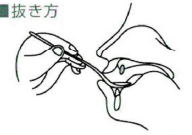

### (エム) emリードスプーン

考案者  
ナーシングホーム気の里  
施設長  
田中 靖代

軽量で持ちやすい柄

スプーンの凹凸刺激が口唇閉鎖を促し、咀嚼運動を誘発

■置き方

■抜き方

## 車いすでの食事姿勢が困難な方

必要なのは…前腕の安定