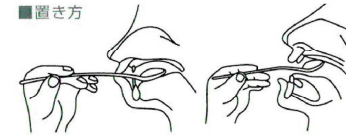

### (エム) emリードスプーン

考案者  
ナーシングホーム気の里  
施設長  
田中 靖代

軽量で持ちやすい柄

スプーンの凹凸刺激が口唇閉鎖を促し、咀嚼運動を誘発

■置き方

■抜き方

## 車いすでの食事姿勢が困難な方

必要なのは…前腕の安定