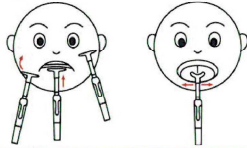

### 安全に美味しく食事するための口腔リラックス用具

頬や舌への刺激を得られ、お口の周りの環境を整えます

電動式採用により心地良い刺激

左:お顔リラックス

右:舌リラックス