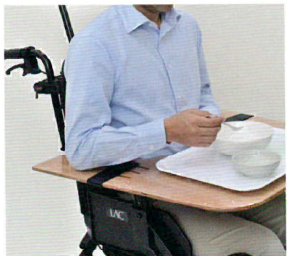

車いす上で「食卓」が実現！前腕の安定をサポートする車いす専用テーブル

肘がしっかりおけるスペースの確保でスムーズな食事動作をサポートします

両手が置けるゆったりサイズ