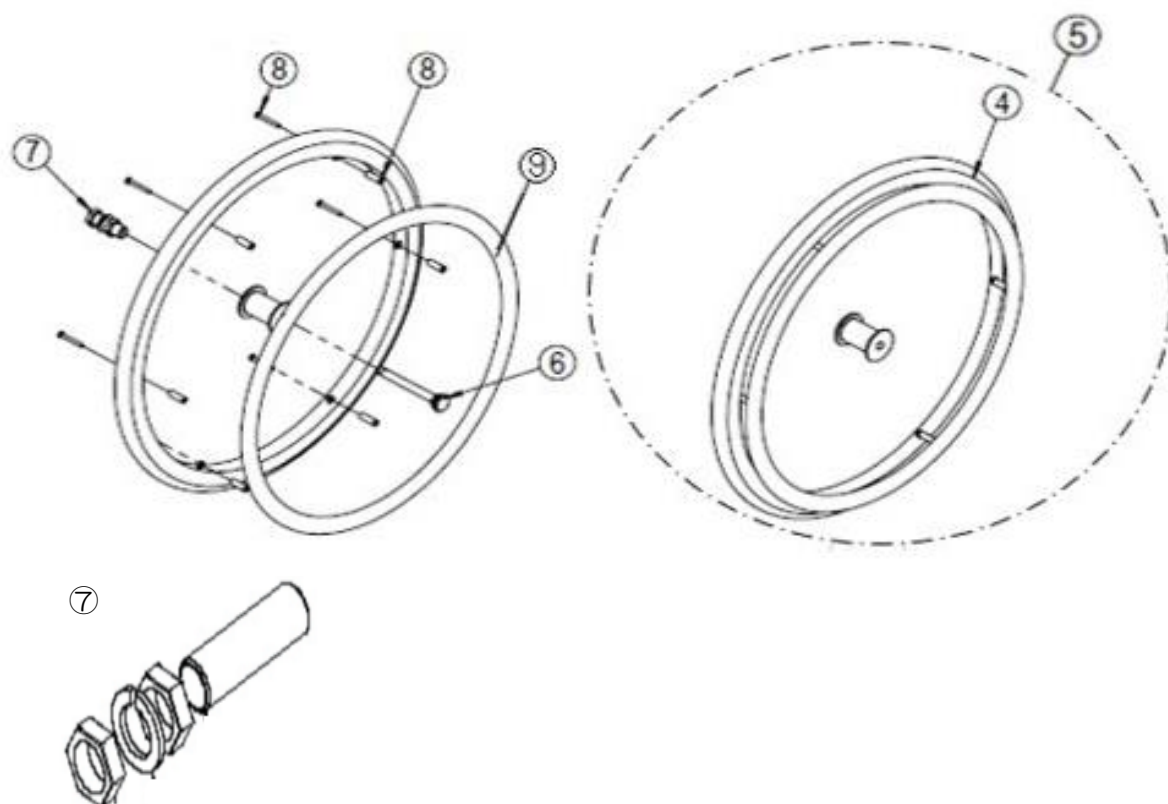

メインホイール

No	商品名	商品コード	単位
	ネッティタイヤ 22インチ	39002544	個
	ネッティメインホイール 22インチ	39002017	個
6	クイックリリース	39101036	個
	クイックリリース Φ12×118mm	39101219	個
	クイックリリース キャリパーブレーキ用	39101079	個
7	ホイールブッシング M18×1×70	39101218	個
8	ハンドリム用パーツ (ネジ、スペーサー)	39101060	個
	ネッティ ハンドリム 22インチ用	39002067	個

※ハンドリム用パーツの車いす1台での使用数は、22インチの場合12個となります。

*上記価格に、税は含まれません。