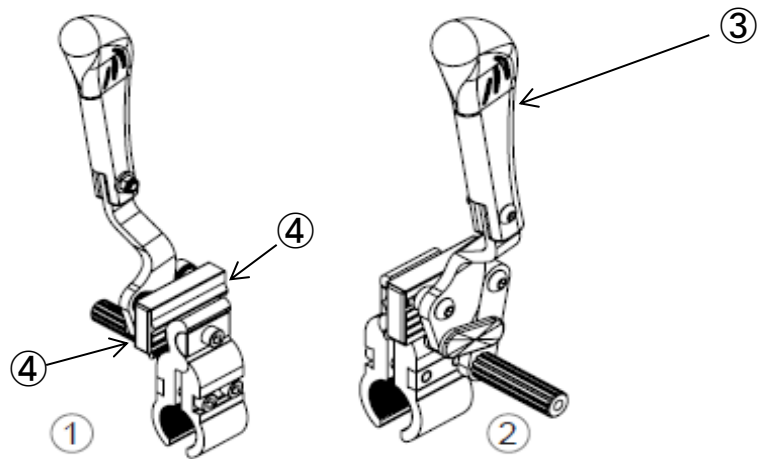

ブレーキ (ネッティα)

No	商品名	商品コード	単位
1	ネッティem・α・4U用ブレーキ新 右	39002607	個
2	ネッティem・α・4U用ブレーキ新 左	39002608	個
3	ネッティem ブレーキハンドル新	39101271	個
4	プラスチックプラグ(26937)	39101231	個

*上記価格に、税は含まれません。