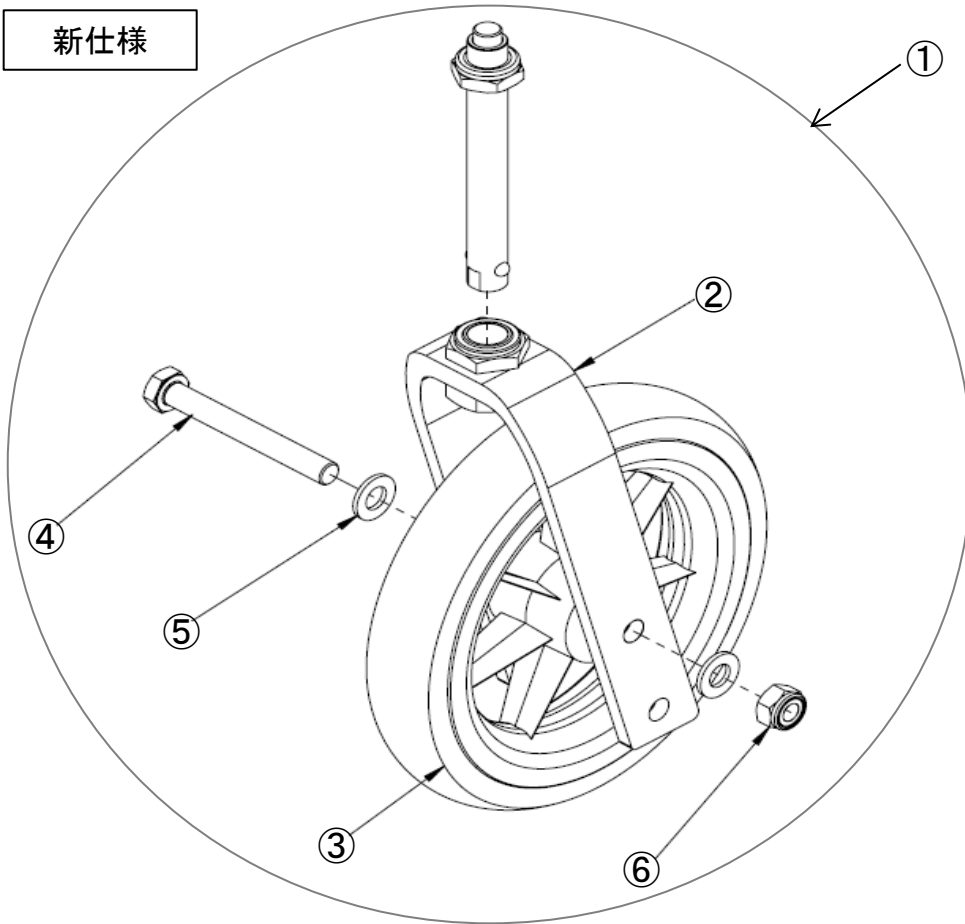

キャスト

新仕様

2019年6月頃出荷分まで

No	商品名	商品コード	単位
1	ネッティフロントキャスト6インチ フォーク付(2穴)	39002116	個
2	フロントフォーク(2穴)	39101158	個
3	ネッティ フロントキャスト 6インチ	39002194	個
4	スクリュー M8×65	39101032	個
5	ワッシャー M8 (20068)	39101009	個
6	ロックナット M8	39101031	個

*2019年7月頃出荷分より変更となります。
*仕様により変更時期が異なります。
*上記価格に、税は含まれません。