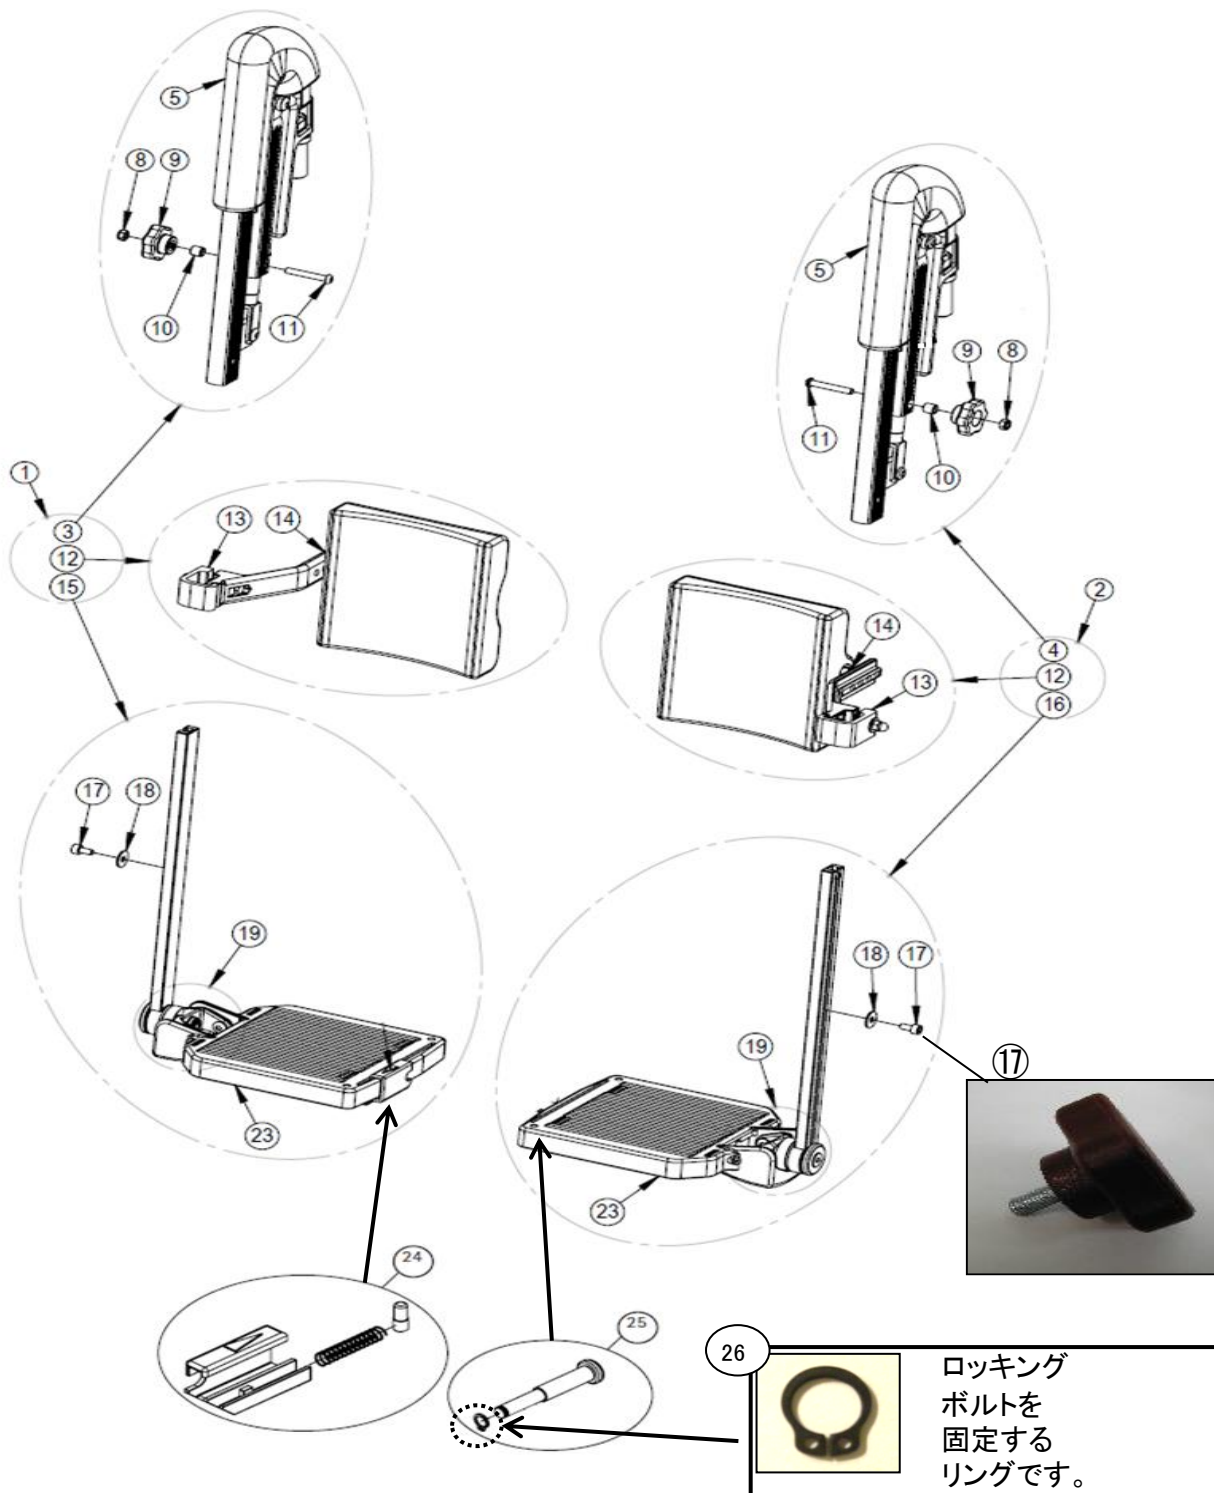

フットレグサポート

フットレックサポート

No	商品名	商品コード	単位
1	ネッティフットレックサポート右W40cmメッシュ	39002039	個
	ネッティフットレックサポート右W38cmメッシュ	39002037	個
2	ネッティフットレックサポート左W40cmメッシュ	39002077	個
	ネッティフットレックサポート左W38cmメッシュ	39002038	個
3	ネッティレックサポート 右 (メッシュ)	39002540	個
4	ネッティレックサポート 左 (メッシュ)	39002541	個
5	ネッティニープロテクター (メッシュ)	39002528	個
8	ロックナット M6	39101006	個
9	エレベーター角度調整ノブ 赤	39101105	個
10	ロッキングコーン	39101042	個
11	スクリュー M6×40(20103)	39101011	個
12	カフサポート W40cm用 (アダプター付)	39101108	個
	カフサポート W45cm用 (アダプター付)	39101109	個
13	カフサポートアダプター	39101084	個
14	ナット M8(20761)	39101050	個
15	ネッティフットサポート W40cm用 右	39002385	個
	ネッティフットサポート W38cm用 右	39002387	個
16	ネッティフットサポート W40cm用 左	39002386	個
	ネッティフットサポート W38cm用 左	39002388	個
17	レッグホールド高さ調整紗 赤	39101080	個
18	ワッシャー D6.4×18×1.5	39101226	個
19	アタッチメント	39101120	個
23	フットサポート用スプリング	39101107	個
24	ロッキングボルト受け側パーツ (一式)	39101063	個
25	ロッキングボルト	39101068	個
26	ロッキングボルト固定用Ωリング	39101067	個

*上記価格に、税は含まれません。