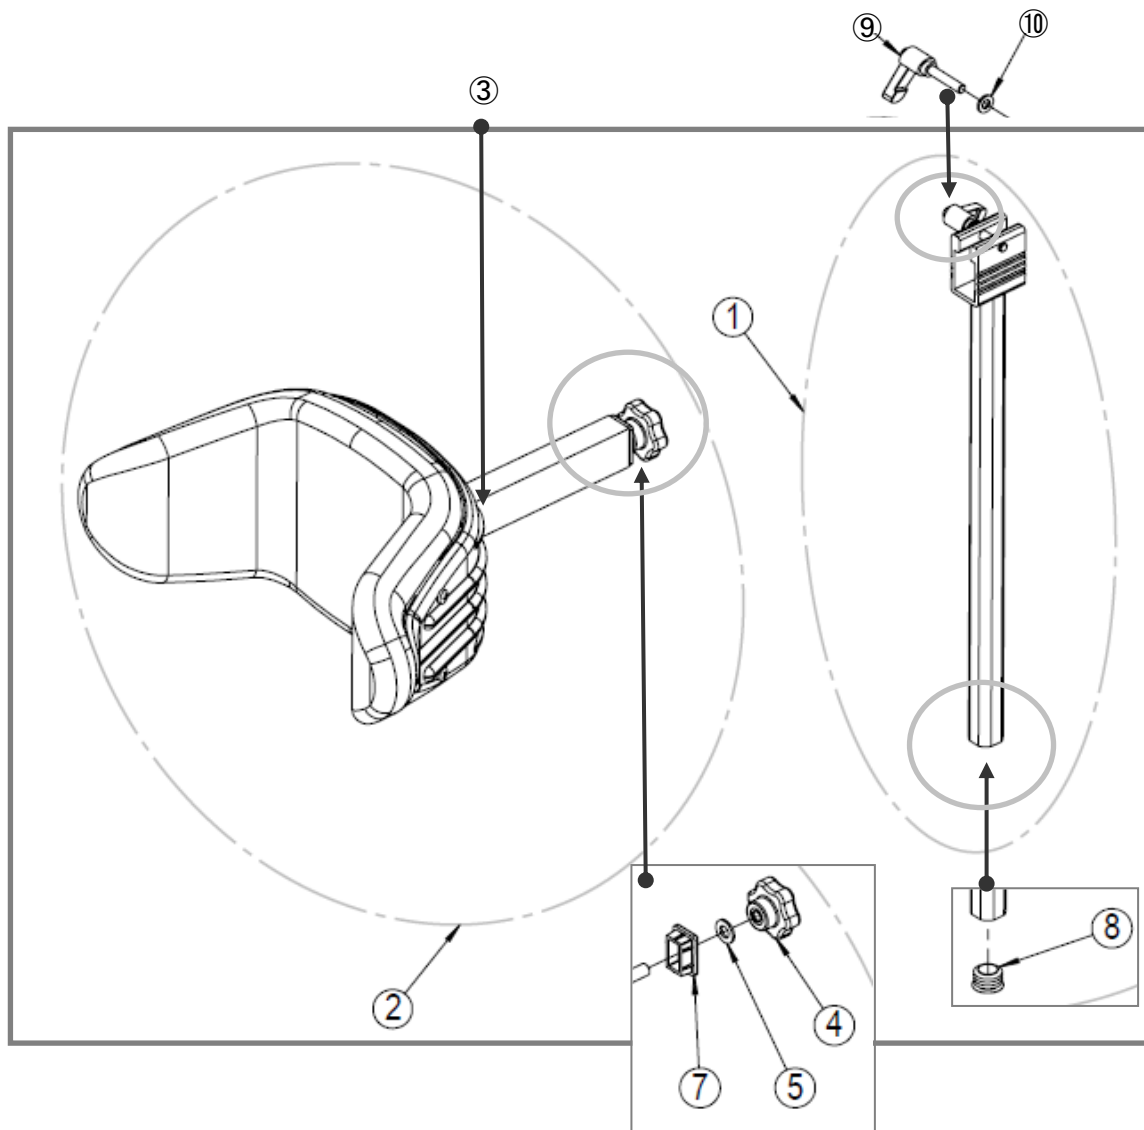

ヘッドサポートA (メッシュ仕様)

No	商品名	商品コード	単位
1+2	ネッティヘッドサポート A (メッシュ)	39002372	個
1	バーチカルバー 200mm	39101154	個
	バーチカルバー 350mm	39101155	個
	バーチカルバー 500mm	39101156	個
2	ヘッドサポートA メッシュ(長さ150mm)	39101171	個
	ヘッドサポートA メッシュ(長さ250mm)	39101173	個
	ヘッドサポートA メッシュ(長さ380mm)	39101175	個
3	ボールポイントチューブ 150mm	39101020	個
4	ヘッドサポート角度調整ネジ 赤	39101093	個
5	ワッシャー M8(29305)	39101138	個
7	スクエアプラグ	39101052	個
8	プラスチックプラグ	39101041	個
9	ヘッドサポート奥行調整ネジ	39101018	個
10	ワッシャーM6(20063)	39101008	個

※ No.1 「バーチカルバー」は、350mm (パ-ツNo.39101155) が標準装備されています。

※ No.2 「ヘッドサポートAメッシュ」は、150mm (パ-ツNo.39101171) が標準装備されています。

*上記価格に、税は含まれません。