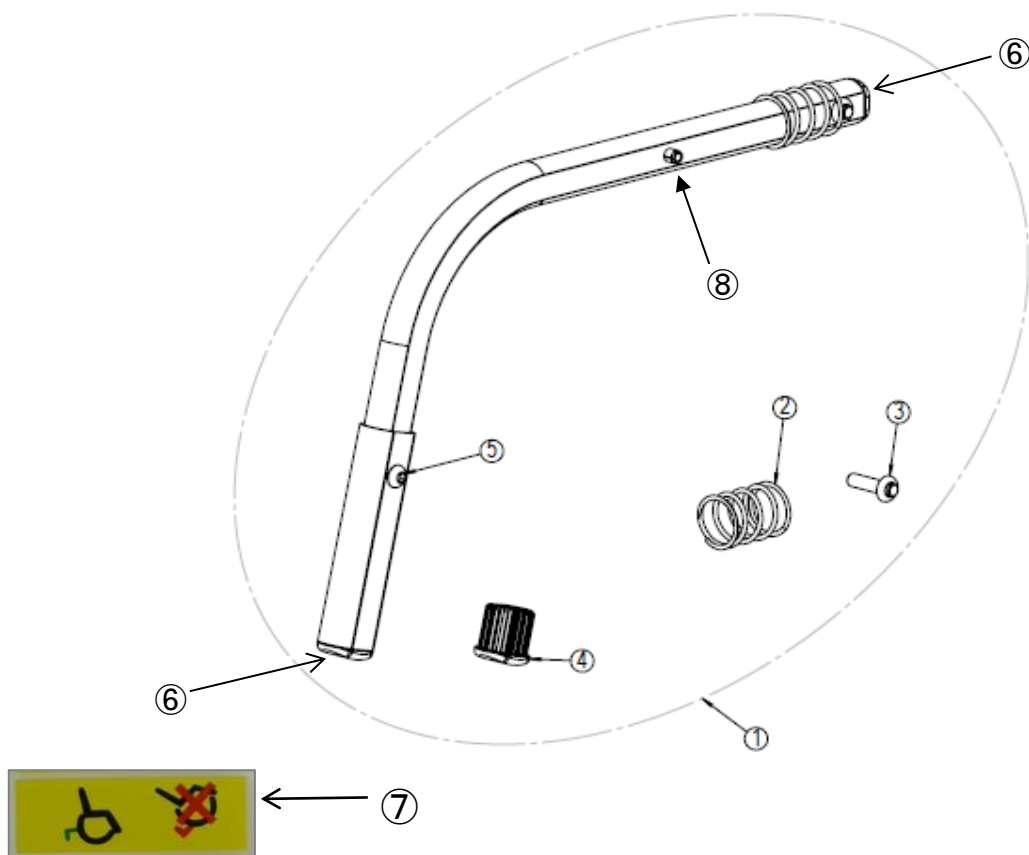

転倒防止バー（ネッティα）

No	商品名	商品コード	単位
1	ネッティ4U・α 転倒防止バー	39002527	個
2	転倒防止バー用バネ	39101094	個
3	転倒防止バー用固定ピン	39101095	個
4	エンドキャップ	39101110	個
5	スクリュー M6×20(23316)	39101077	個
6	エンドプラグ	39101088	個
7	転倒防止バー用ステッカー	39101206	個
8	Split pin DIN1481 D6×28	39101393	個

*上記価格に、税は含まれません。