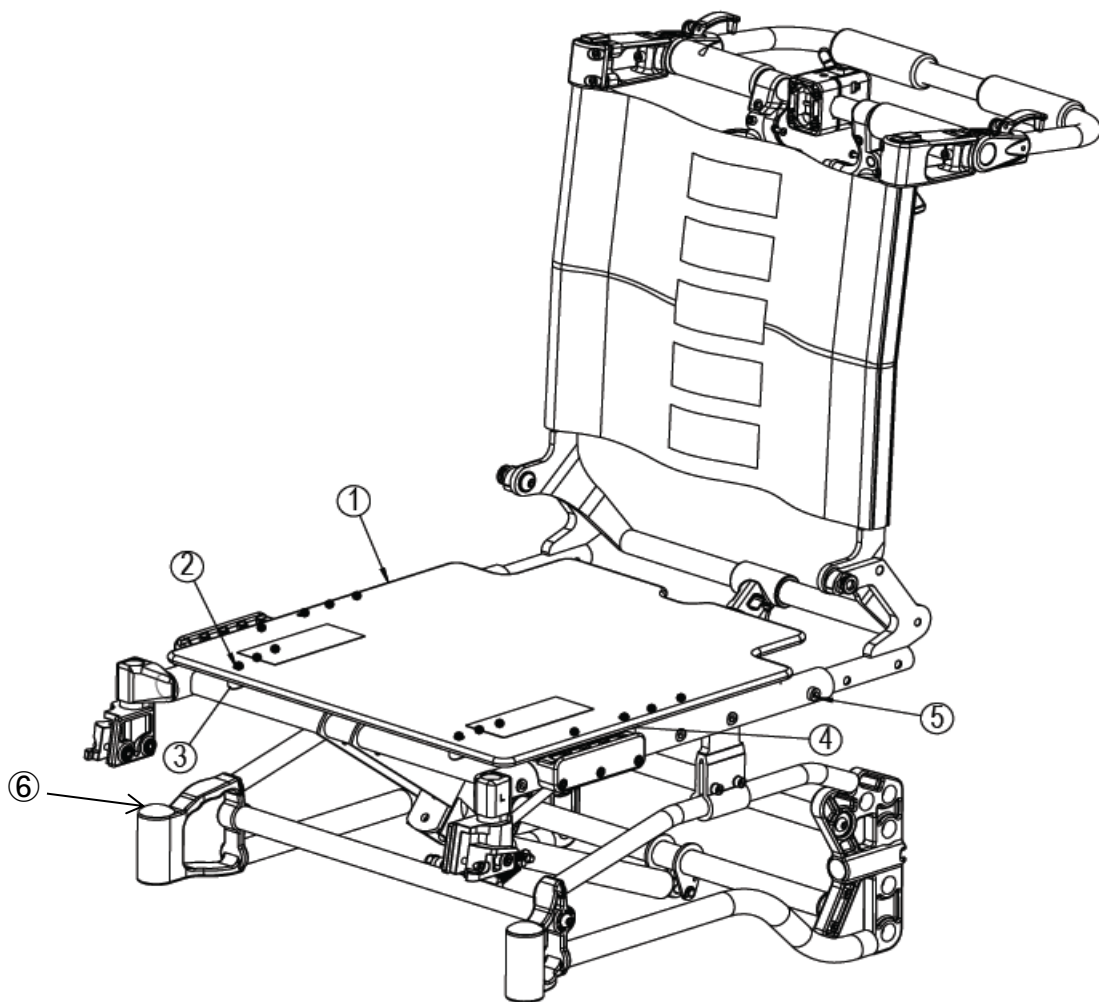

ネッティα（アルファ） アクセサリー/パーツリスト

- * このリストに記載の仕様及び価格は予告なく変更する場合がございます。
- * このリストの表記は税抜価格です。
- * 送料は、個口数・ご注文合計金額・配送地域により異なります。
- * まとまった個数のご注文をご検討の際は、事前にご連絡ください。
- * 一部のパーツはお取り寄せとなるため、納期にお時間をいただく場合がございます。

フレーム (座面シート)