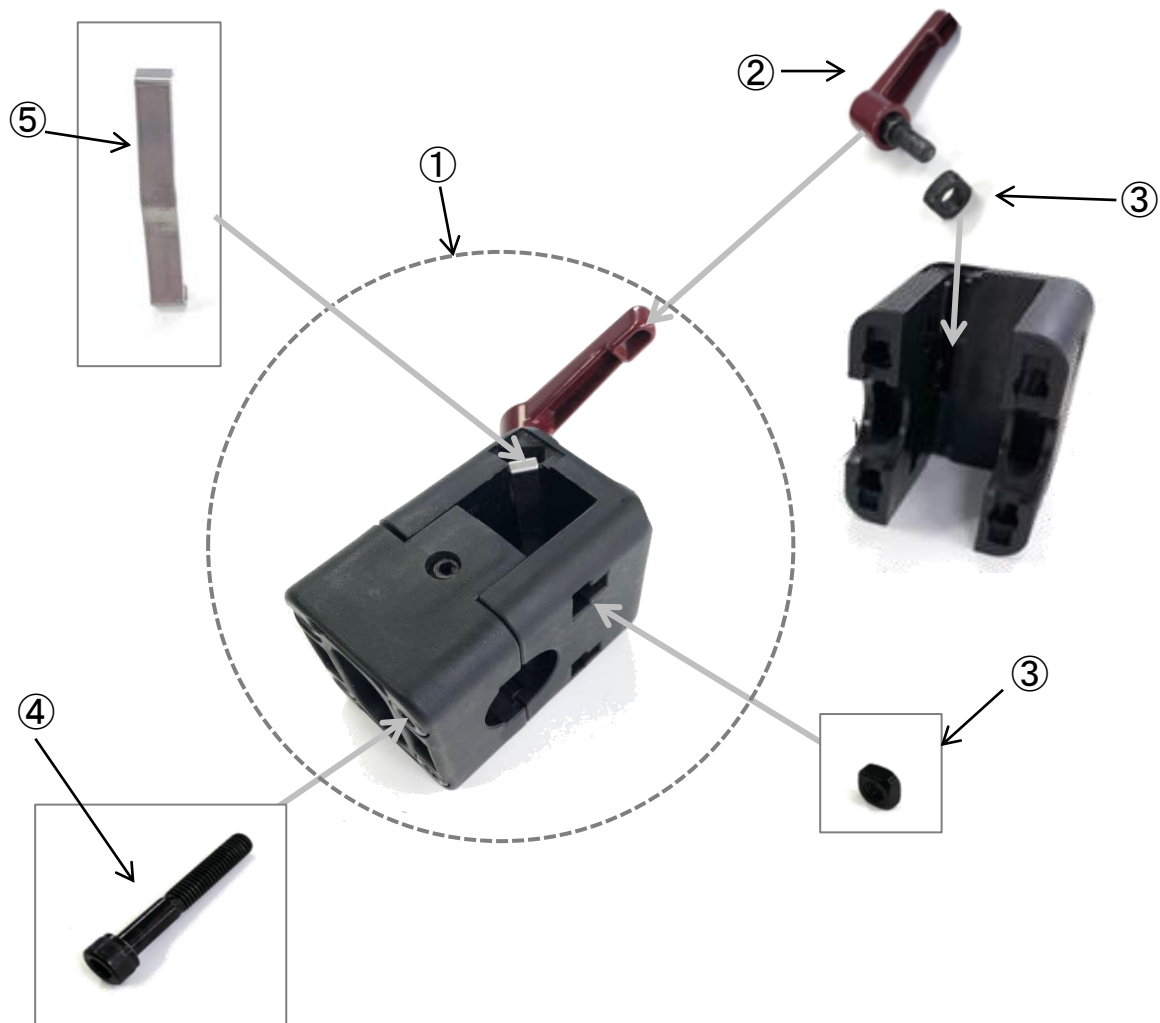

ヘッドサポートブラケット

No	商品名	商品コード	単位
1	ヘッドサポートブラケット	39101073	個
2	ヘッドサポート、ハンドル高さ調整ネジ	39101010	個
3	スクエアナット M6	39101019	個
4	スクリュー M6×40(20431)	39101034	個
5	ヘッドサポートブラケット 銀板	39101203	個

*上記価格に、税は含まれません。