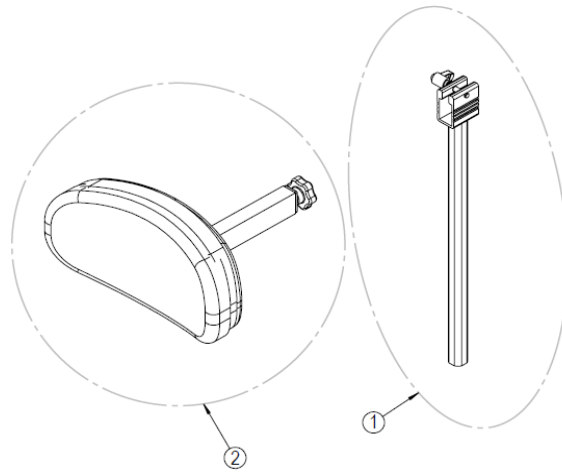

*上記価格に、税は含まれません。

ヘッドサポートA (メッシュ仕様)

No	商品名	商品コード	単位
1+2	ネッティヘッドサポート A (メッシュ)	39002372	個
1	バーチカルバー 200mm	39101154	個
	バーチカルバー 350mm	39101155	個
	バーチカルバー 500mm	39101156	個
2	ヘッドサポートA メッシュ(長さ150mm)	39101171	個
	ヘッドサポートA メッシュ(長さ250mm)	39101173	個
	ヘッドサポートA メッシュ(長さ380mm)	39101175	個
3	ボールポイントチューブ 150mm	39101020	個
4	ヘッドサポート角度調整ネジ 赤	39101093	個
5	ワッシャー M8(29305)	39101138	個
7	スクエアプラグ	39101052	個
8	プラスチックプラグ	39101041	個
9	ヘッドサポート奥行調整ネジ	39101018	個
10	ワッシャーM6(20063)	39101008	個

※ No.1 「バーチカルバー」は、350mm (パ-ツNo.39101155) が標準装備されています。

※ No.2 「ヘッドサポートAメッシュ」は、150mm (パ-ツNo.39101171) が標準装備されています。

*上記価格に、税は含まれません。

ヘッドサポートB

No	商品名	商品コード	単位
1+2	ネットィ ヘッドサポート B (メッシュ)	39002373	個
1	バーチカルバー 200mm	39101154	個
	バーチカルバー 350mm	39101155	個
	バーチカルバー 500mm	39101156	個
2	ヘッドサポートB メッシュ (長さ150mm)	39101167	個
	ヘッドサポートB メッシュ (長さ250mm)	39101168	個
	ヘッドサポートB メッシュ (長さ380mm)	39101169	個