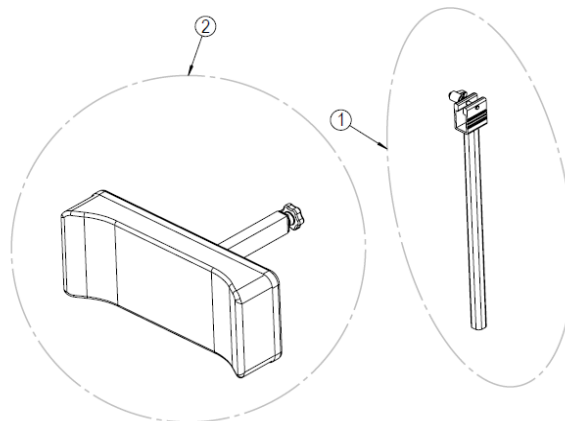

ヘッドサポートC

No	商品名	商品コード	単位
1+2	ネットィ ヘッドサポート C (メッシュ)	39002374	個
1	バーチカルバー 200mm	39101154	個
	バーチカルバー 350mm	39101155	個
	バーチカルバー 500mm	39101156	個
2	ヘッドサポートC メッシュ (長さ150mm)	39101164	個
	ヘッドサポートC メッシュ (長さ250mm)	39101165	個
	ヘッドサポートC メッシュ (長さ380mm)	39101166	個

※ バーチカルバーは、長さ350mmが標準です。
※ No.2は、長さ150mmが標準です。
*上記価格に、税は含まれません。