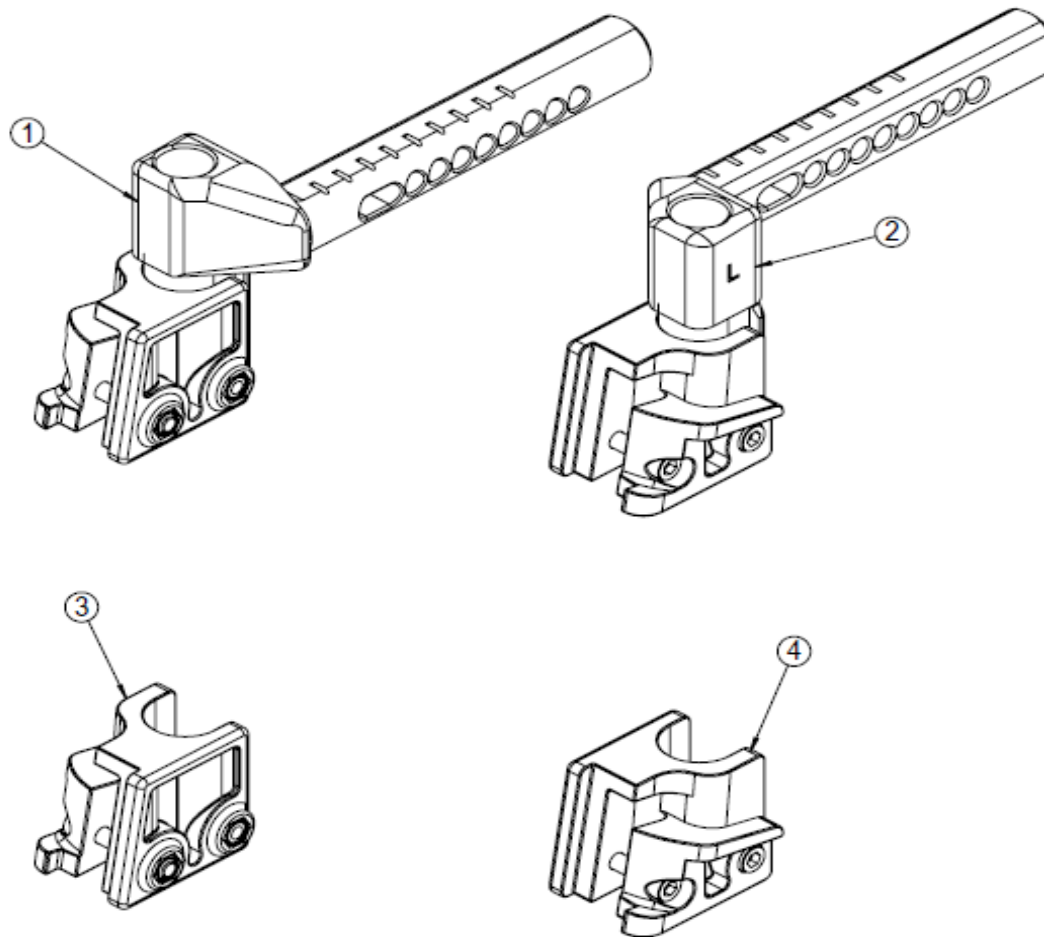

フレーム付属品（エクステンションパーツ）

No	商品名	商品コード	単位
1	ネッティα エクステンションパーツ 右	39101126	個
2	ネッティα エクステンションパーツ 左	39101127	個
3	ロッキングブラケット 右	39101145	個
4	ロッキングブラケット 左	39101146	個

*上記価格に、税は含まれません。

バックサポート

No	商品名	商品コード	単位
1	バックサポートキット W40cm用	39101150	個
2	プッシュバー	39101129	個
3	ヘッドサポートブラケット	39101073	個
4	ヘッドサポート、ハンドル高さ調整ネジ	39101010	個
5	スクエアナット M6	39101019	個
6	スクリュー M6×40(20431)	39101034	個
7	ティルト用レバー	39101038	個
	リクライニング用レバー	39101037	個
8	介助ハンドル固定レバー	39101147	個
9	プラグキャップ 25×15	39101065	個
10	スクリュー M6×20(20748)	39101133	個
11	ベルクロバック W35-50cm用	39101048	個
12	シリンダーブラケット 37.5-45cm用	39101134	個
13	クイックリリースピン	39101139	個
14	ネッティα バックサポートヒンジ	39101182	個