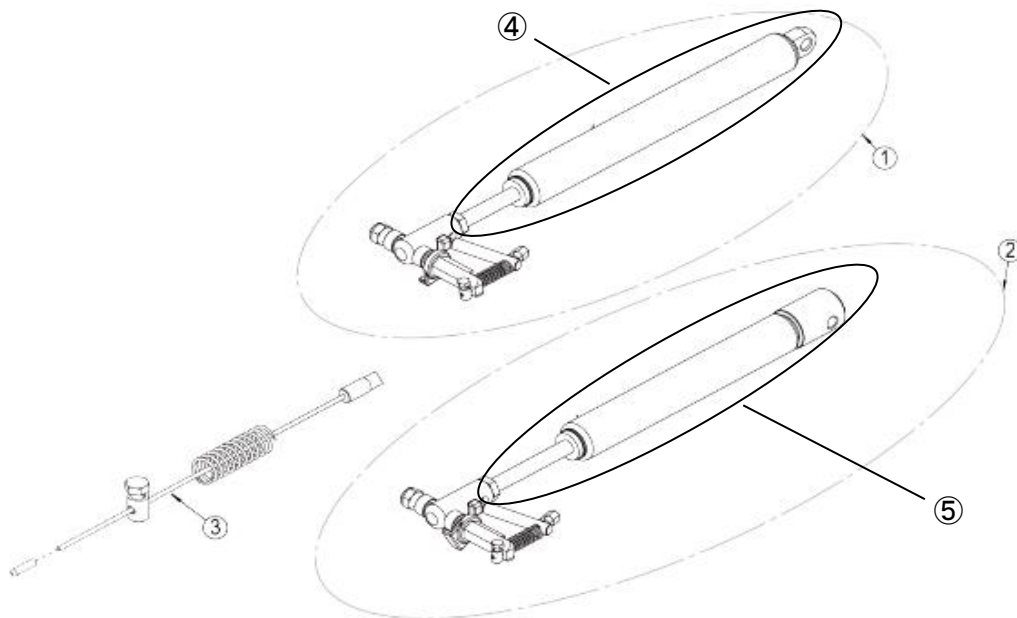

シリンダー (ネッティα)

⑥ ティルトシリンダー固定用パーツ(セット)
内訳: ボルト×1、スペーサー×2
クリップ×2