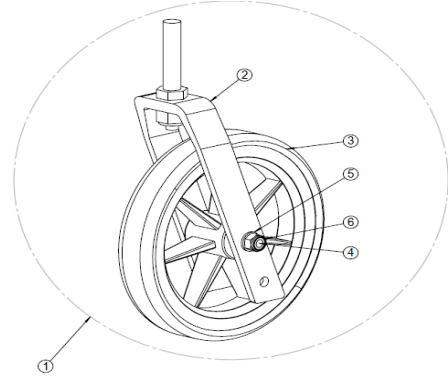

2019年6月頃出荷分まで