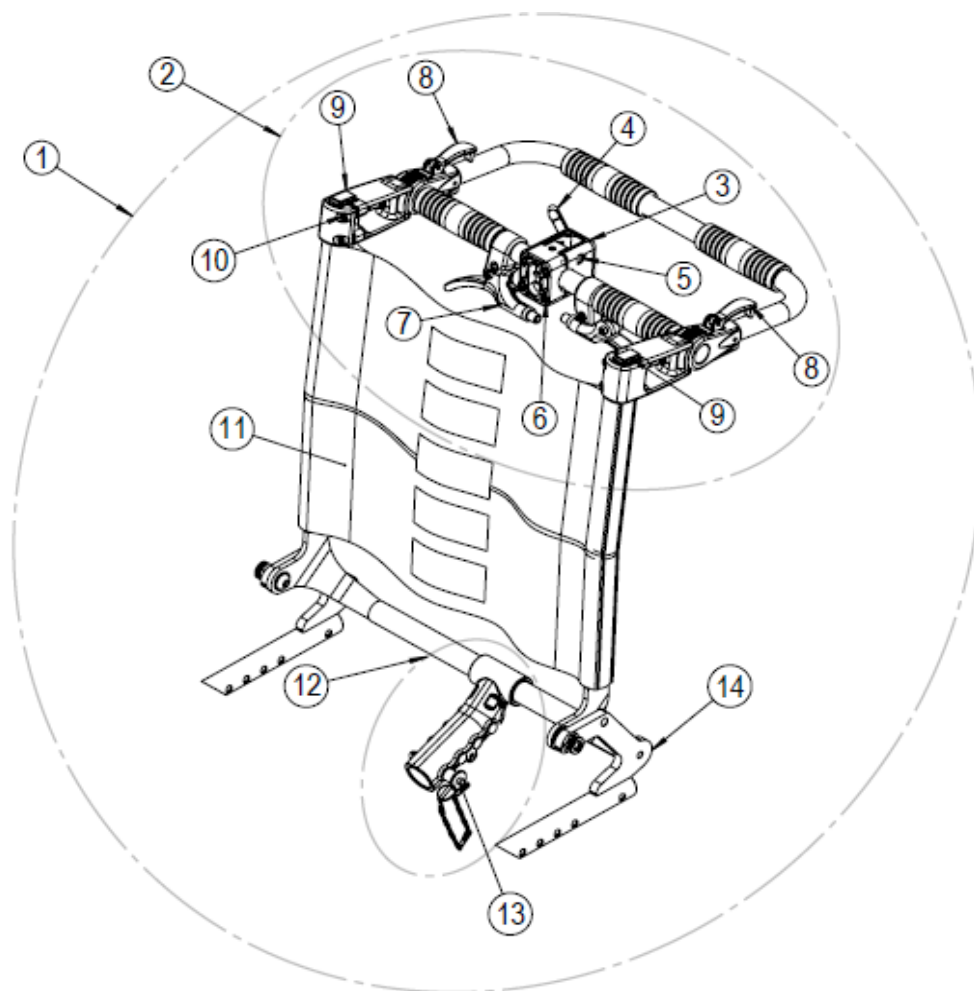

フレーム付属品（エクステンションパーツ）

No	商品名	商品コード	単位
1	ネッティα エクステンションパーツ 右	39101126	個
2	ネッティα エクステンションパーツ 左	39101127	個
3	ロッキングブラケット 右	39101145	個
4	ロッキングブラケット 左	39101146	個

*上記価格に、税は含まれません。

バックサポート

No	商品名	商品コード	単位
1	バックサポートキット W40cm用	39101150	個
2	プッシュバー	39101129	個
3	ヘッドサポートブラケット	39101073	個
4	ヘッドサポート、ハンドル高さ調整ネジ	39101010	個
5	スクエアナット M6	39101019	個
6	スクリュー M6×40(20431)	39101034	個
7	ティルト用レバー	39101038	個
	リクライニング用レバー	39101037	個
8	介助ハンドル固定レバー	39101147	個
9	プラグキャップ 25×15	39101065	個
10	スクリュー M6×20(20748)	39101133	個
11	ベルクロバック W35-50cm用	39101048	個
12	シリンダーブラケット 37.5-45cm用	39101134	個
13	クイックリリースピン	39101139	個
14	ネッティα バックサポートヒンジ	39101182	個