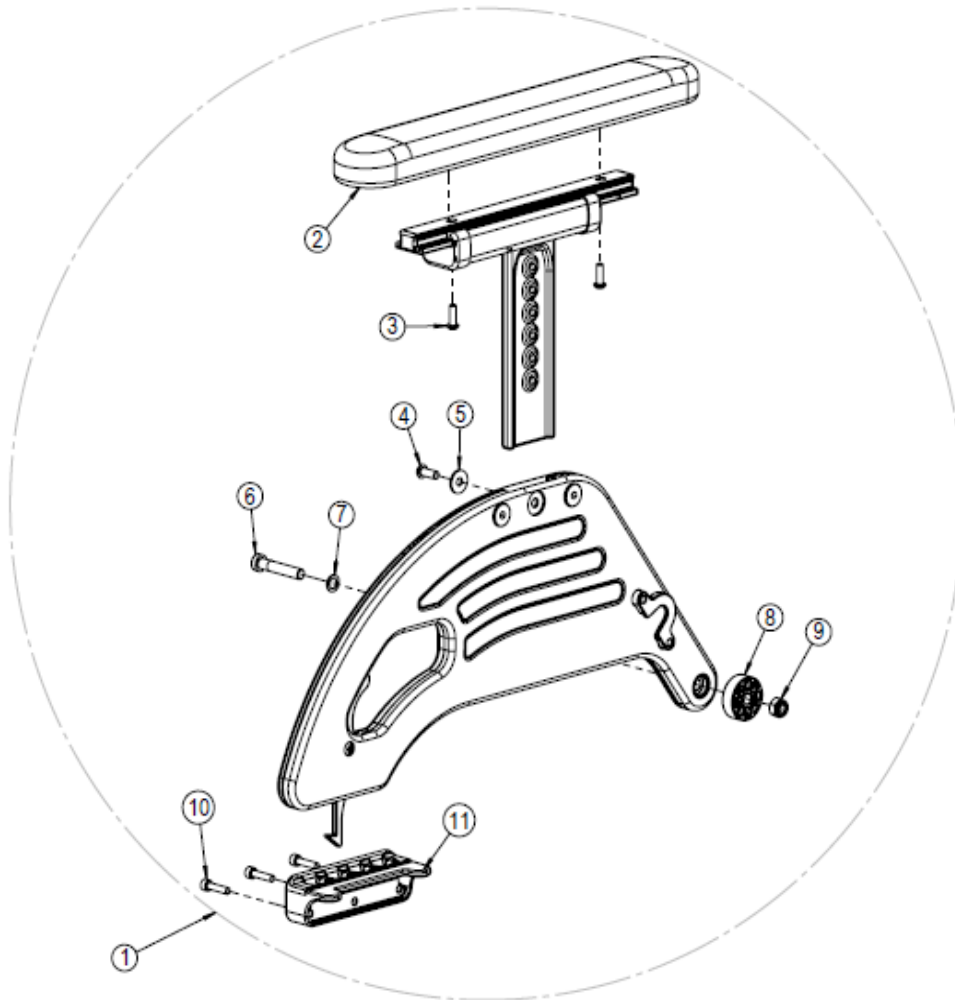

アームサポート (ネッティα)

No	商品名	商品コード	単位
1	ネッティα アームサポート 右	39101135	個
	ネッティα アームサポート 左	39101136	個
2	ネッティα アームサポート スタンド 385×58mm【標準】	39002137	個
3	スクリユー M5×16	39101130	個
4	スクリユー M6×16	39101051	個
5	ワッシャー D6.4×18×1.5	39101226	個
6	スクリユー M8×45	39101128	個
7	ナイロンワッシャー	39101137	個
8	ディスタンスワッシャー	39101117	個
9	ロックナット M8	39101031	個
10	スクリユー M5×22	39101125	個
11	アームサポートアダプター(α用)	39101111	個

*上記価格に、税は含まれません。