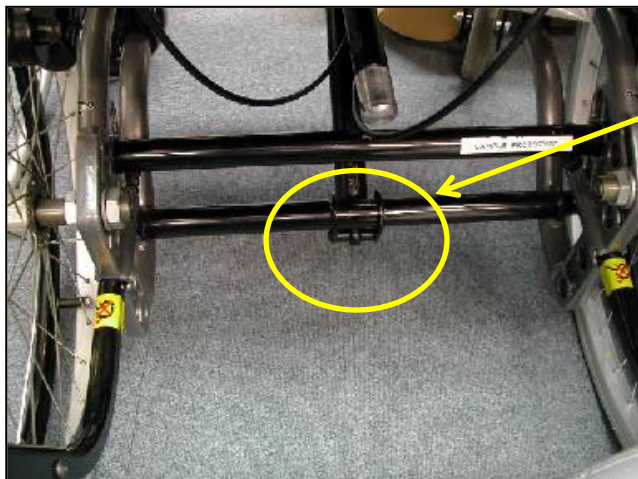

シリンダー (ネッティα)

⑥ ティルトシリンダー固定用パーツ(セット)
内訳: ボルト×1、スペーサー×2
クリップ×2