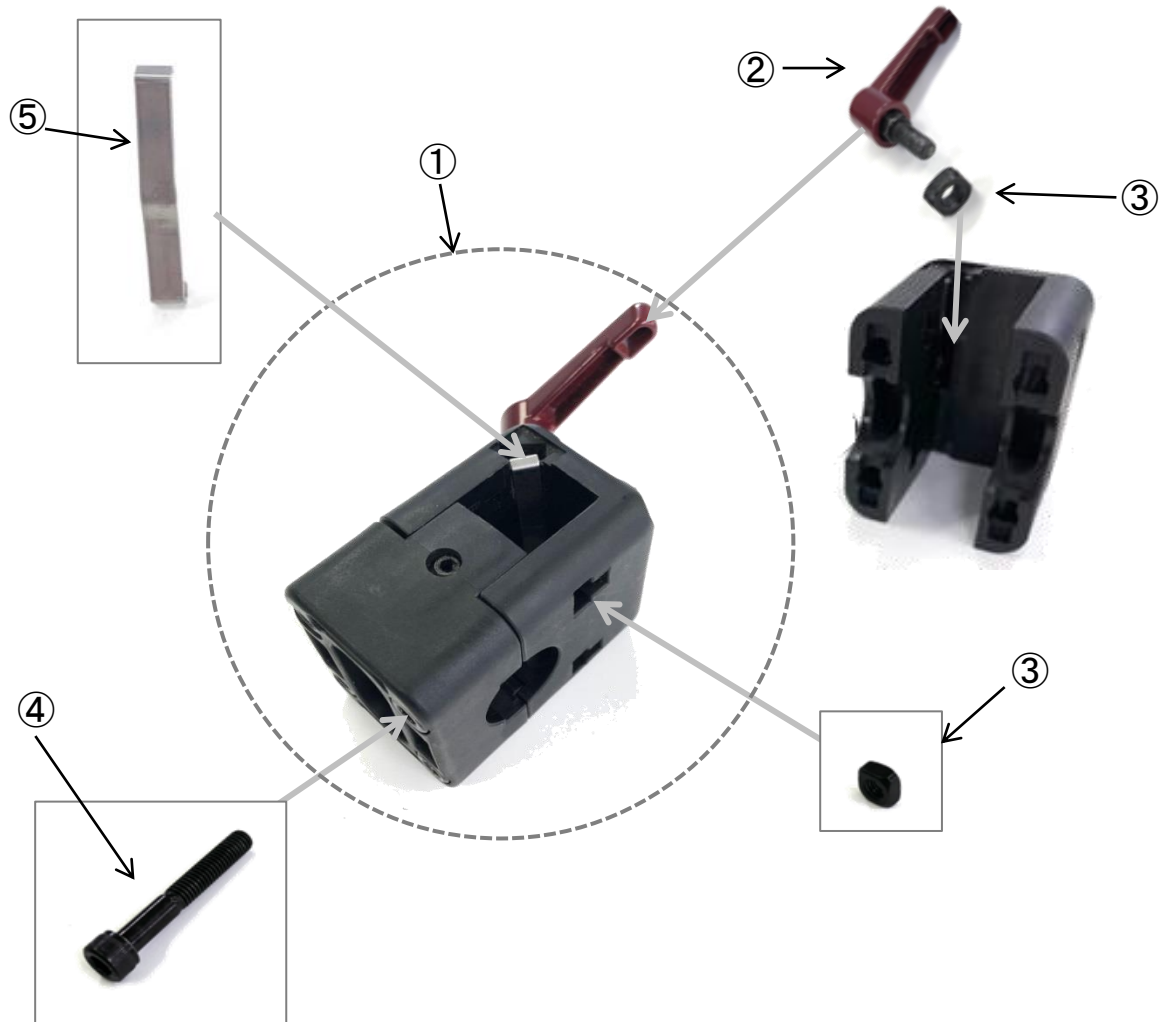

ヘッドサポートブラケット

No	商品名	商品コード	単位
1	ヘッドサポートブラケット	39101073	個
2	ヘッドサポート、ハンドル高さ調整ネジ	39101010	個
3	スクエアナット M6	39101019	個
4	スクリュー M6×40(20431)	39101034	個
5	ヘッドサポートブラケット 銀板	39101203	個

*上記価格に、税は含まれません。