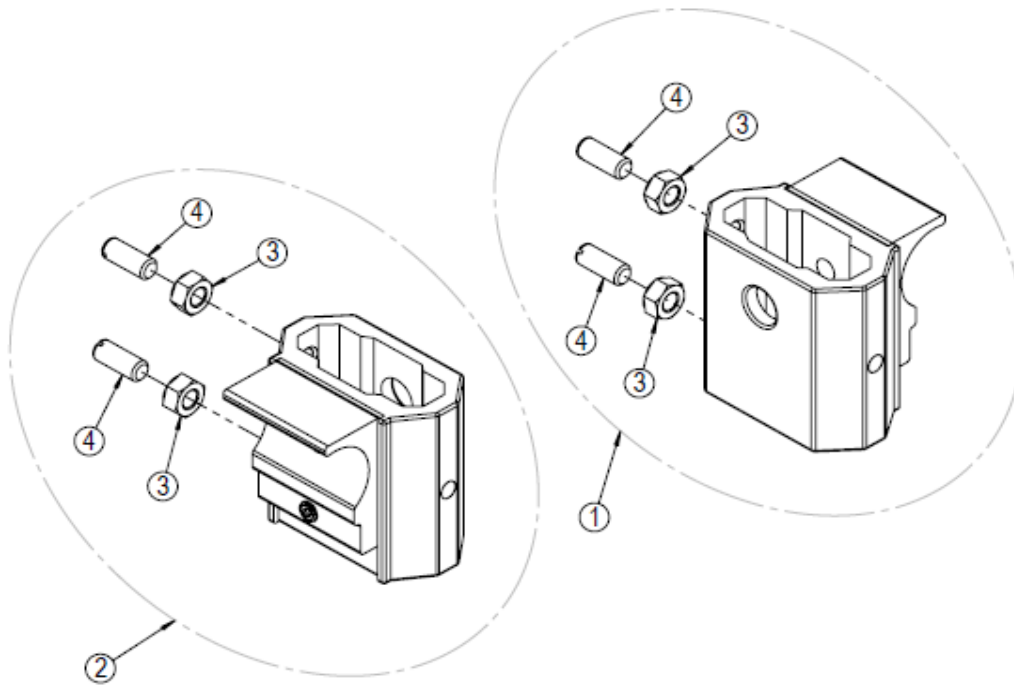

\*上記価格に、税は含まれません。

フレーム付属品（エクステンションパーツ）

No	商品名	商品コード	単位
1	ネッティⅢ エクステンションパーツ 右	39101103	個
2	ネッティⅢ エクステンションパーツ 左	39101104	個
3	ロックングブラケット 右	39101145	個
4	ロックングブラケット 左	39101146	個

\*上記価格に、税は含まれません。

フレーム付属品 (アームサポートブラケット)