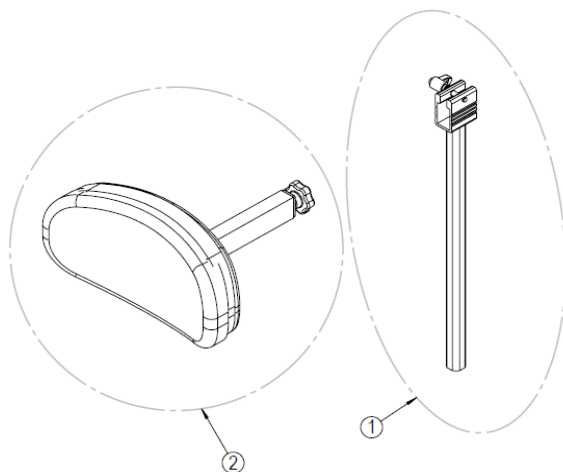

ヘッドサポートB

No	商品名	商品コード	単位
1+2	ネッティヘッドサポートB (メッシュ)	39002373	個
1	バーチカルバー 200mm	39101154	個
	バーチカルバー 350mm	39101155	個
	バーチカルバー 500mm	39101156	個
2	ヘッドサポートB メッシュ (長さ150mm)	39101167	個
	ヘッドサポートB メッシュ (長さ250mm)	39101168	個
	ヘッドサポートB メッシュ (長さ380mm)	39101169	個