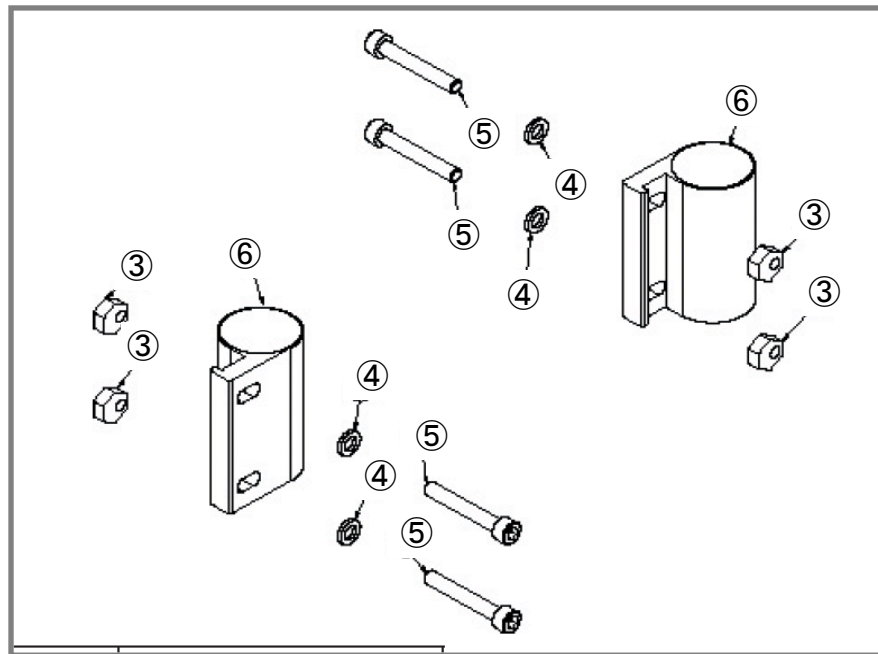

\*上記価格に、税は含まれません。

ベアリングハウス

No	商品名	商品コード	単位
1	ベアリングハウス 右	39101091	個
2	ベアリングハウス 左	39101092	個
3	ナット M6(20144)	39101013	個
4	ワッシャーM6(21591)	39101064	個
5	スクリュー M6×40(20431)	39101034	個
6	プラスチックプラグ29x25x5mm(90124)	39101363	個