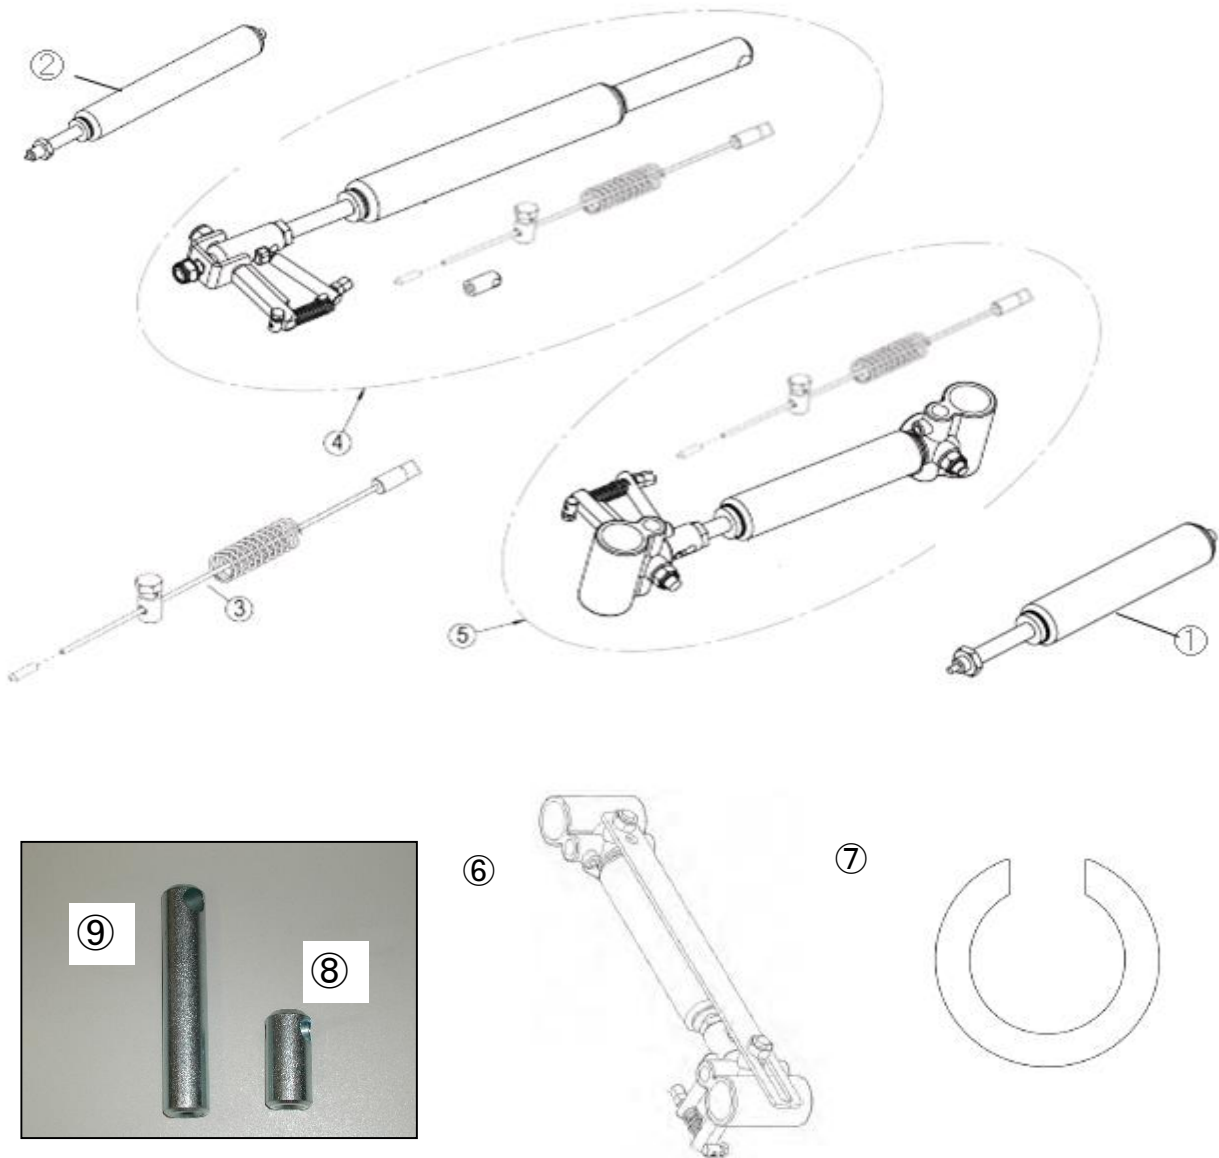

\*2019年7月頃出荷分より変更となります。

\*仕様により変更時期が異なります。

\*上記価格に、税は含まれません。

ブレーキ

No	商品名	商品コード	単位
1	ネッティⅢ用ブレーキ 左	39002063	個
2	ネッティⅢ用ブレーキ 右	39002062	個
3	ネッティⅢ ブレーキハンドル90mm	39101351	個

\*上記価格に、税は含まれません。

シリンダー (ネッティⅢ)

No	商品名	商品コード	単位
1	ネッティⅢ ティルトシリンダー	39101075	個
2	ネッティⅢ リクライニングシリンダー	39101076	個
3	ワイヤー&ワイヤーカバー (セット)	39101224	個
4	ネッティⅢ リクライニングシリンダーセット	39101039	個
5	ネッティⅢ ティルトシリンダーセット	39101087	個
6	ネッティⅢ ティルトリミッター	39101058	個
7	リクライニングリミッター (ナイロンクリップ)	39101005	個
8	シリンダーヘッド ショート	39101025	個
9	シリンダーヘッド ロング	39101066	個