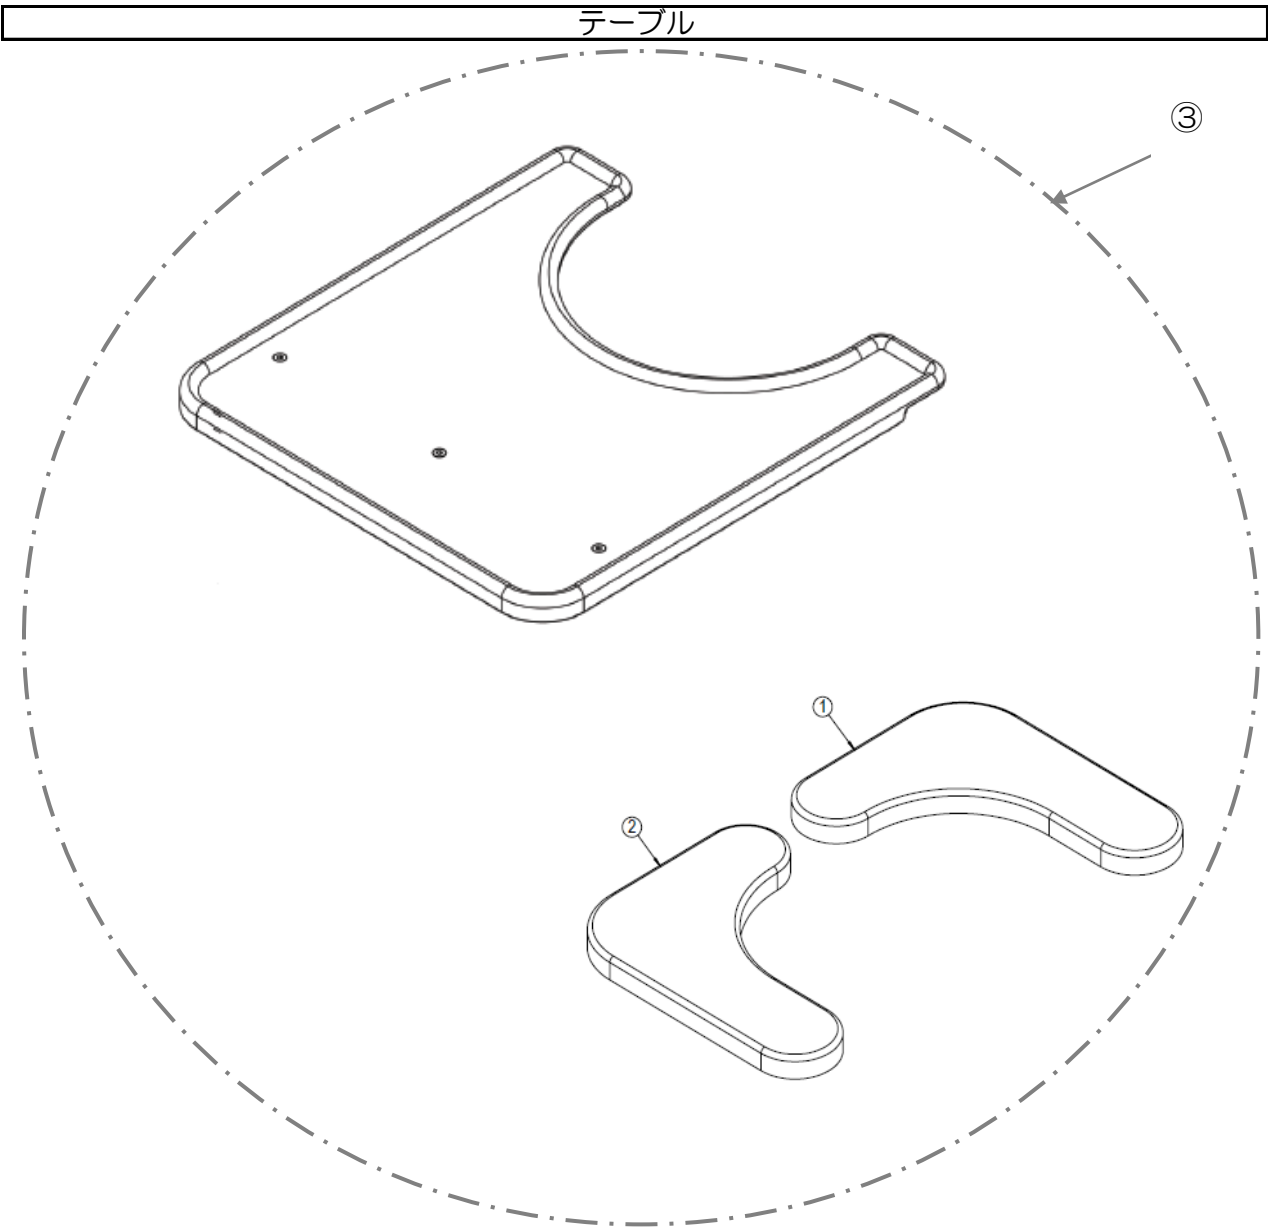

\*上記価格に、税は含まれません。

テーブル

No	商品名	商品コード	単位
1	ネッティ テーブル用パッド 右 25-43 cm幅用	39101003	個
	ネッティ テーブル用パッド 右 45-60 cm幅用	39101001	個
2	ネッティ テーブル用パッド 左 25-43 cm幅用	39101004	個
	ネッティ テーブル用パッド 左 45-60 cm幅用	39101002	個
3	ネッティⅢ・em テーブルW35-43cm用	39002003	個
	ネッティⅢ・em テーブルW45-50cm用	39002182	個