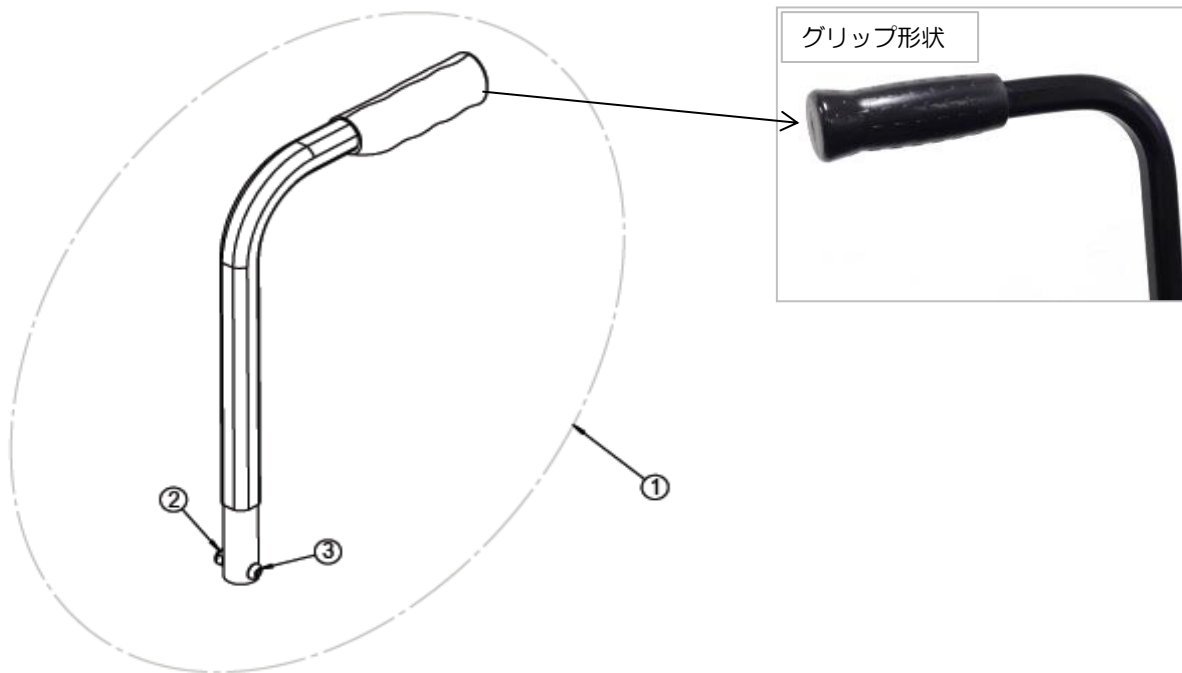

介助ハンドル

No	商品名	商品コード	単位
1	ネッティ 介助ハンドル	39002376	個
2	ロックナット M6	39101006	個
3	スクリュー M6×25	39101057	個