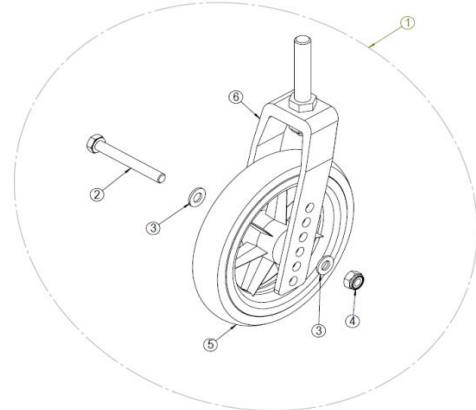

No	商品名	商品コード	単位
1	ネッティフロントキャスト6インチ フォーク付(6穴)	39002014	個
	ネッティフロントキャスト5インチ フォーク付(4穴)	39002015	個
2	スクリュー M8×65	39101032	個
3	ワッシャー M8(20068)	39101009	個
4	ロックナット M8	39101031	個
5	ネッティ フロントキャスト 6インチ	39002194	個
	ネッティ フロントキャスト 5インチ	39002195	個
6	フロントフォーク(6穴)	39101364	個
	フロントフォークショート(4穴)	39101012	個

*2019年7月頃出荷分より変更となります。

*仕様により変更時期が異なります。

*上記価格に、税は含まれません。