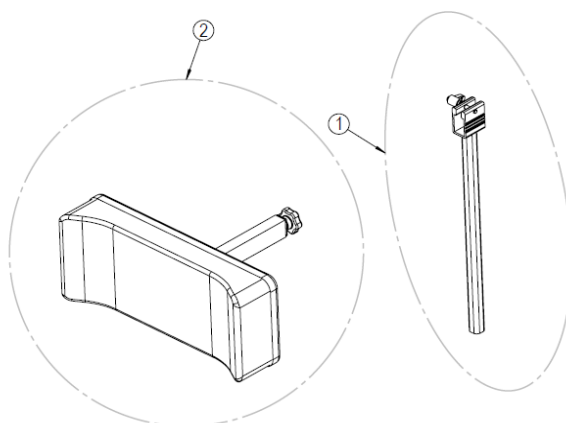

ヘッドサポートC

No	商品名	商品コード	単位
1+2	ネッティヘッドサポート C (メッシュ)	39002374	個
1	バーチカルバー 200mm	39101154	個
	バーチカルバー 350mm	39101155	個
	バーチカルバー 500mm	39101156	個
2	ヘッドサポートC メッシュ (長さ150mm)	39101164	個
	ヘッドサポートC メッシュ (長さ250mm)	39101165	個
	ヘッドサポートC メッシュ (長さ380mm)	39101166	個

※ バーチカルバーは、長さ350mmが標準です。
※ No,2は、長さ150mmが標準です。
* 上記価格に、税は含まれません。