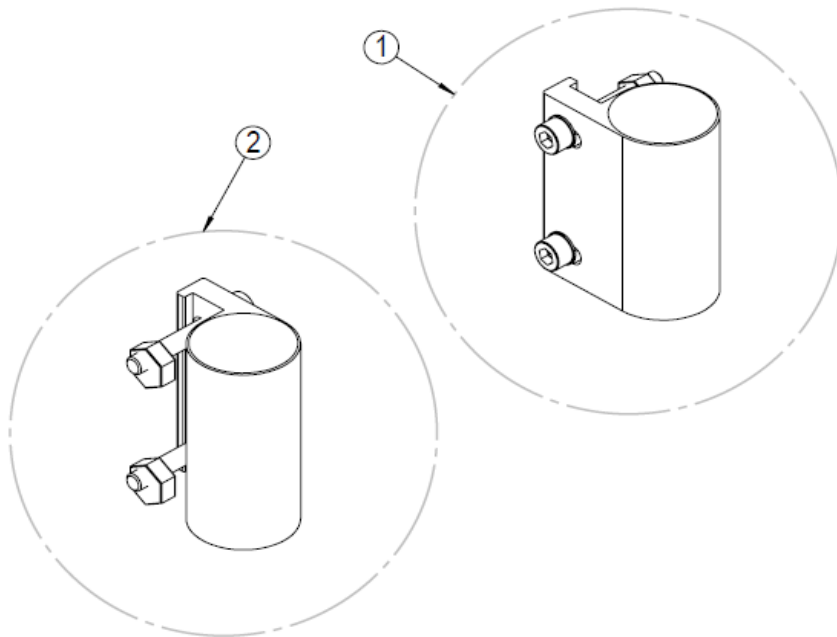

\*上記価格に、税は含まれません。

ベアリングハウス

No	商品名	商品コード	単位
1	ベアリングハウス 右	39101091	個
2	ベアリングハウス 左	39101092	個
3	ナット M6(20144)	39101013	個
4	ワッシャーM6(21591)	39101064	個
5	スクリュー M6×40(20431)	39101034	個
6	プラスチックプラグ29x25x5mm(90124)	39101363	個