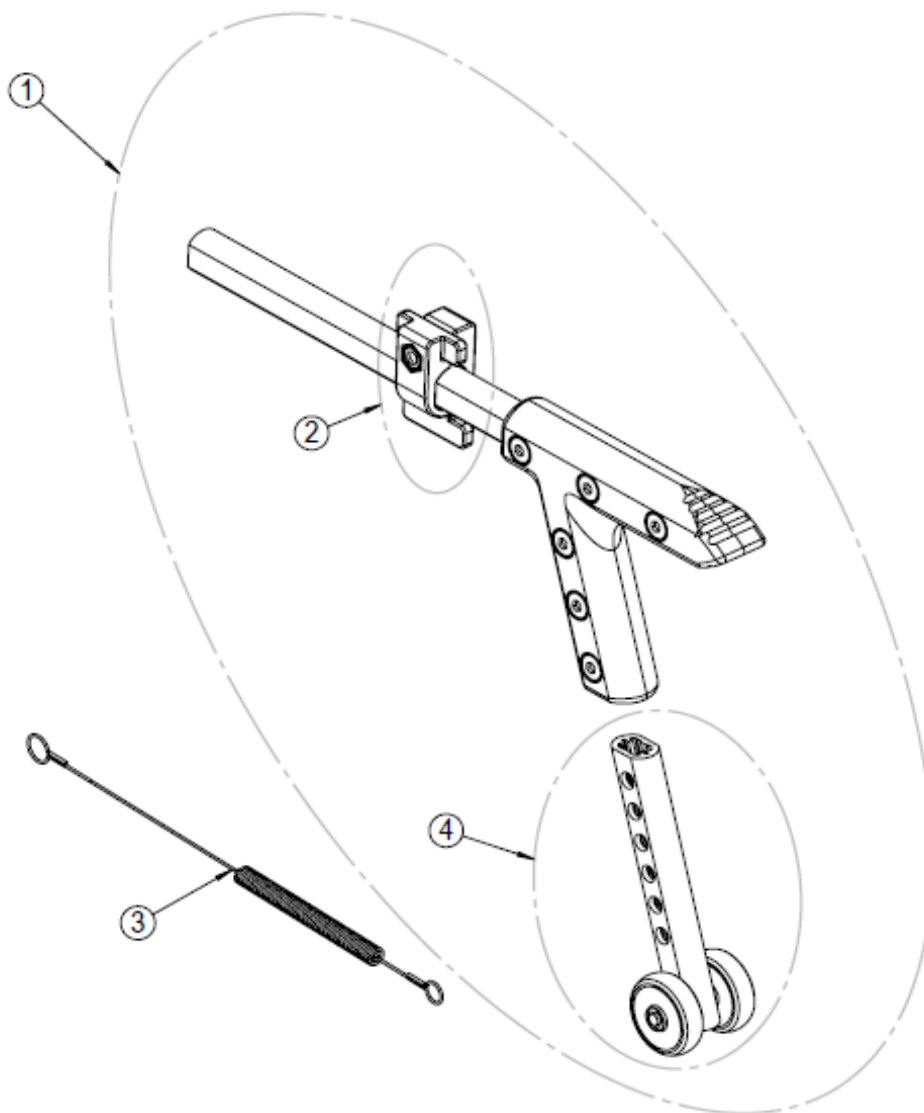

転倒防止バー（ネッティⅢ）

No	商品名	商品コード	単位
1	ネッティⅢ 転倒防止バー	39002379	個
2	ロックランプ	39101102	個
3	スプリング 445mm	39101083	個
4	転倒防止バー用キャスター	39101090	個
5	転倒防止バー用ステッカー	39101206	枚

*上記価格に、税は含まれません。