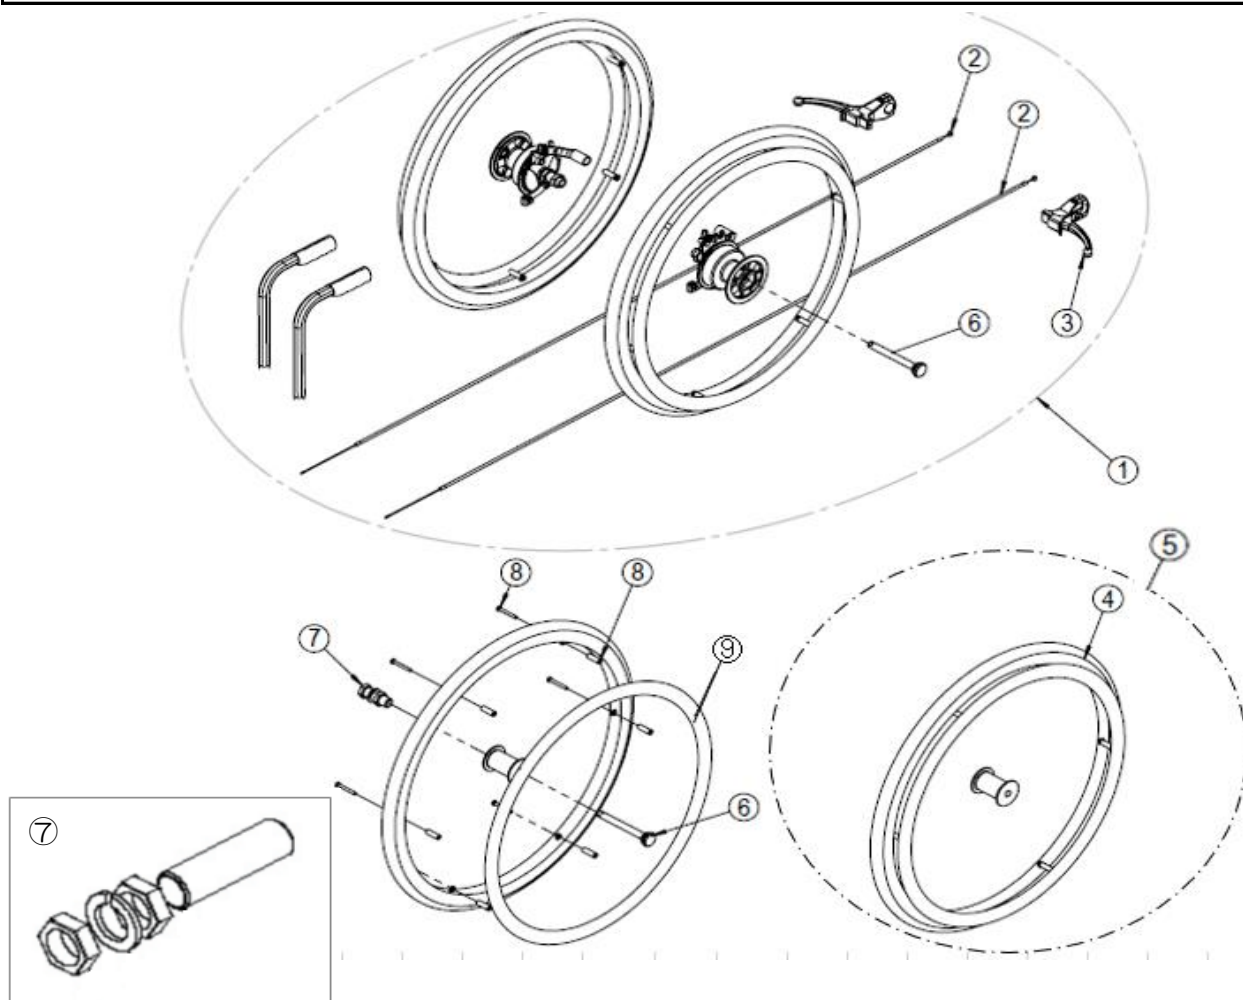

メインホイール

No	商品名	商品コード	単位
1	ネッティキャリパーブレーキメインホイール20インチ(セット)	39002028	セット
	ネッティキャリパーブレーキメインホイール22インチ(セット)	39002033	セット
2	ワイヤー&カバー 1370mm/1170mm	39101258	個
3	ブレーキ用レバー	39101153	個
4	ネッティタイヤ 20インチ	39002543	個
	ネッティタイヤ 22インチ	39002544	個
	ネッティタイヤ 24インチ	39002545	個
5	ネッティメインホイール 20インチ	39002016	個
	ネッティメインホイール 22インチ	39002017	個
	ネッティメインホイール 24インチ	39002018	個
6	クイックリリース	39101036	個
	クイックリリース Φ12×118mm	39101219	個
	クイックリリース キャリパーブレーキ用	39101079	個
7	ホイールブッシング M18×1×70	39101218	個
8	ハンドリム用パーツ (ネジ、スペーサー)	39101060	個
9	ネッティ ハンドリム 20インチ用	39002066	個
	ネッティ ハンドリム 22インチ用	39002067	個

※ハンドリム用パーツの車いす1台での使用数は、22インチの場合12個、20インチの場合8個となります。

*上記価格に、税は含まれません。