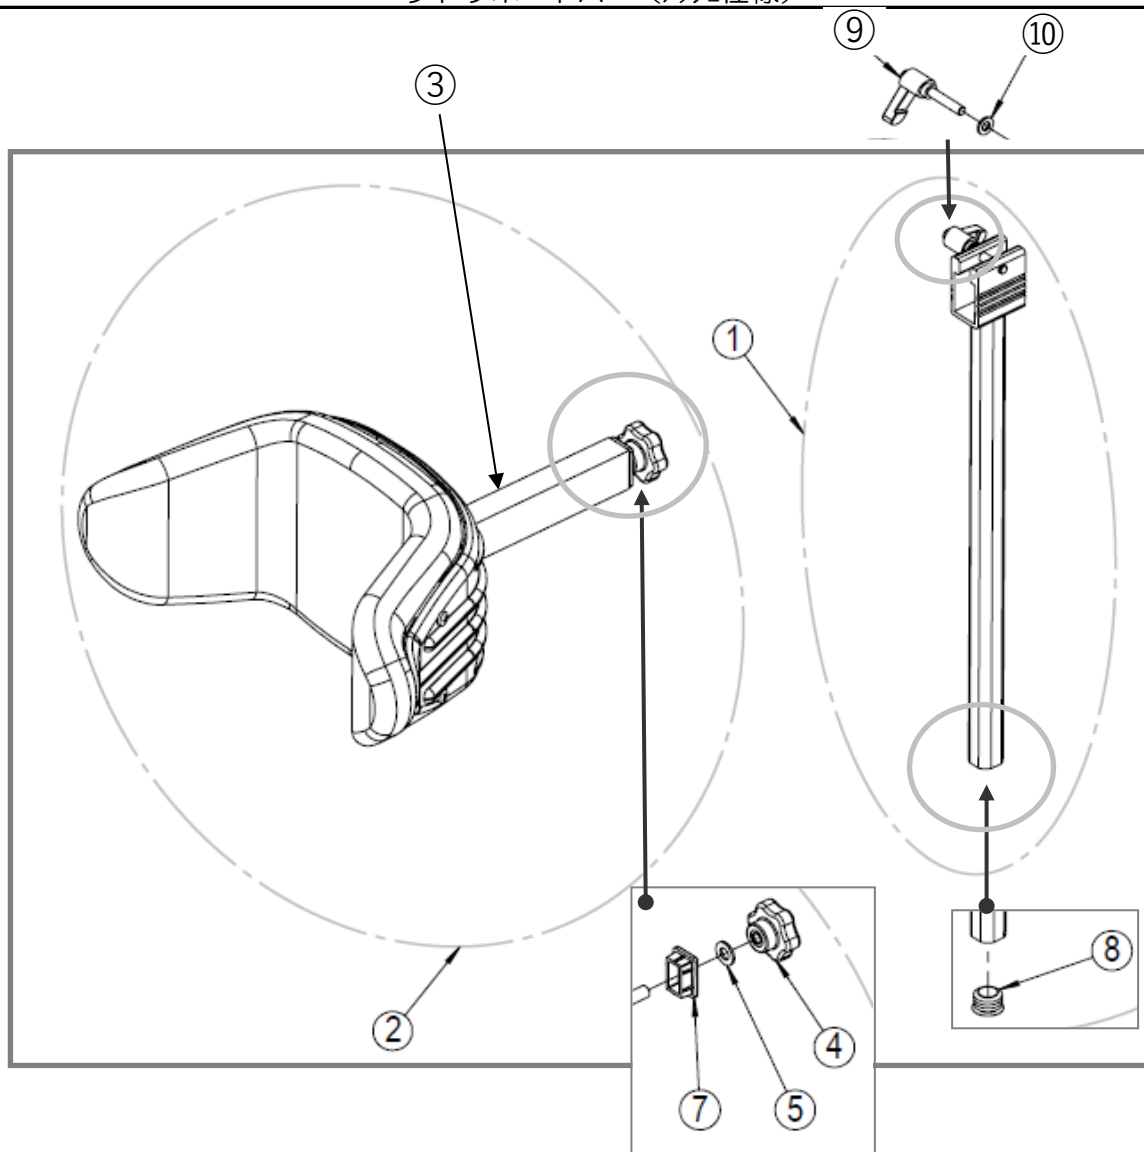

ヘッドサポートA (メッシュ仕様)

No	商品名	商品コード	単位
1+2	ネッティヘッドサポート A (メッシュ)	39002372	個
1	バーチカルバー 200mm	39101154	個
	バーチカルバー 350mm	39101155	個
	バーチカルバー 500mm	39101156	個
2	ヘッドサポートA メッシュ(長さ150mm)	39101171	個
	ヘッドサポートA メッシュ(長さ250mm)	39101173	個
	ヘッドサポートA メッシュ(長さ380mm)	39101175	個
3	ボールポイントチューブ 150mm	39101020	個
4	ヘッドサポート角度調整ネジ 赤	39101093	個
5	ワッシャー M8(29305)	39101138	個
7	スクエアプラグ	39101052	個
8	プラスチックプラグ	39101041	個
9	ヘッドサポート奥行調整ネジ	39101018	個
10	ワッシャーM6(20063)	39101008	個

※ No.1「バーチカルバー」は、350mm (パナNo.39101155) が標準装備されています。

※ No.2「ヘッドサポートAメッシュ」は、150mm (パナNo.39101171) が標準装備されています。

*上記価格に、税は含まれません。