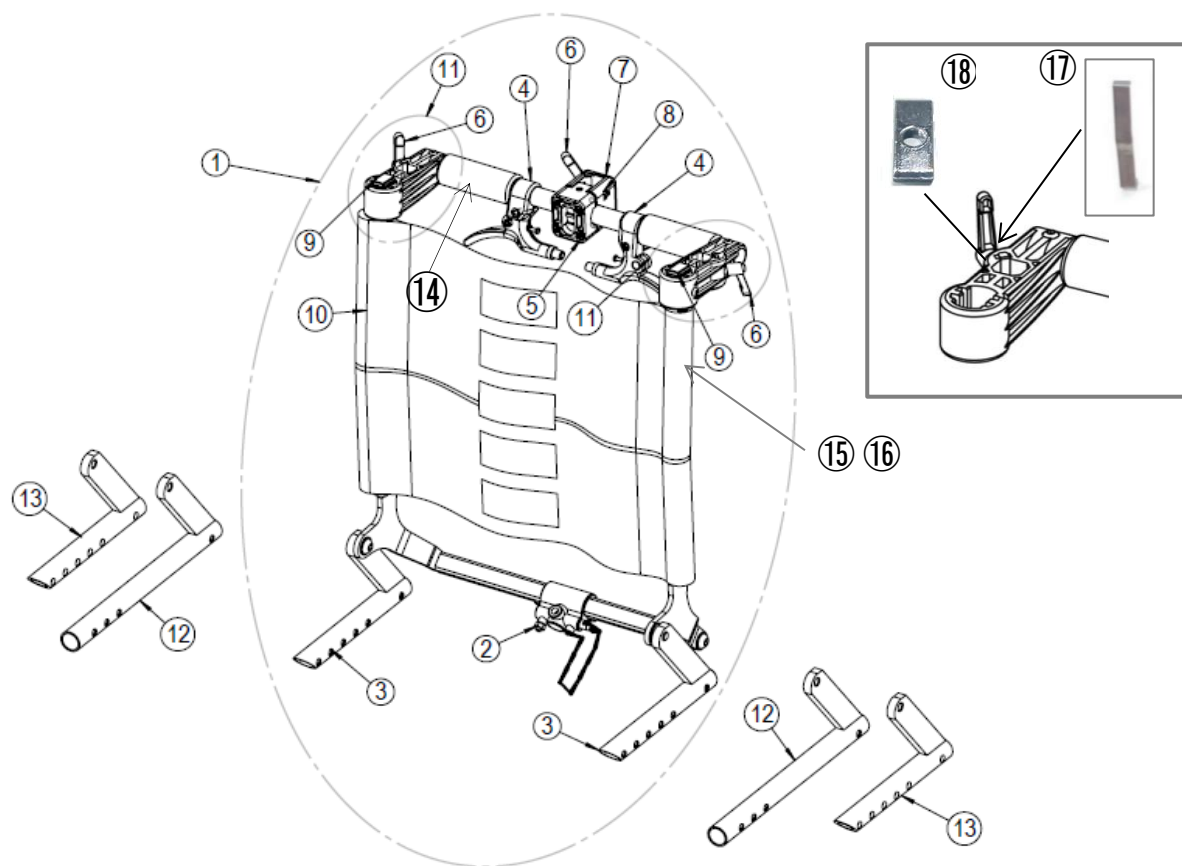

バックサポート

No	商品名	商品コード	単位
1	ネットィⅢ バックサポートセット W35cm	39101096	個
	ネットィⅢ バックサポートセット W38cm	39101097	個
	ネットィⅢ バックサポートセット W40cm	39101098	個
	ネットィⅢ バックサポートセット W43cm	39101099	個
	ネットィⅢ バックサポートセット W45cm	39101100	個
2	シリンダーブラケット (Ⅲ用)	39101035	個
3	バックサポートヒンジ D40-50cm用	39101069	個
4	ティルト用レバー	39101038	個
	リクライニング用レバー	39101037	個
5	スクリュー M6×40(20431)	39101034	個
6	ヘッドサポート、ハンドル高さ調整ネジ	39101010	個
7	ヘッドサポートブラケット	39101073	個
8	スクエアナット M6	39101019	個
9	プラグキャップ 25×15	39101065	個
10	ベルクロバック W35-50cm幅用	39101048	個
11	プッシュバーブラケット	39101089	個
12	バックサポートヒンジ D51-56cm	39101040	個
13	バックサポートヒンジ 強化タイプ D40-50cm	39101082	個
14	ラバーグリップ 80mm(35-38cm用)	39101394	個
	ラバーグリップ 95mm(40-43cm用)	39101401	個
	ラバーグリップ 110mm(45-60cm用)	39101395	個
15	スクリュー D4.8×13	39101352	個
16	ワッシャー D16×D5.2×1	39101353	個
17	プッシュバーブラケット内銀板	39101207	個
18	Nut rectangular M6 25×10×5mm	39101392	個

※No. 7「ヘッドサポートブラケット」は次ページに詳細がございます。

*上記価格に、税は含まれません。