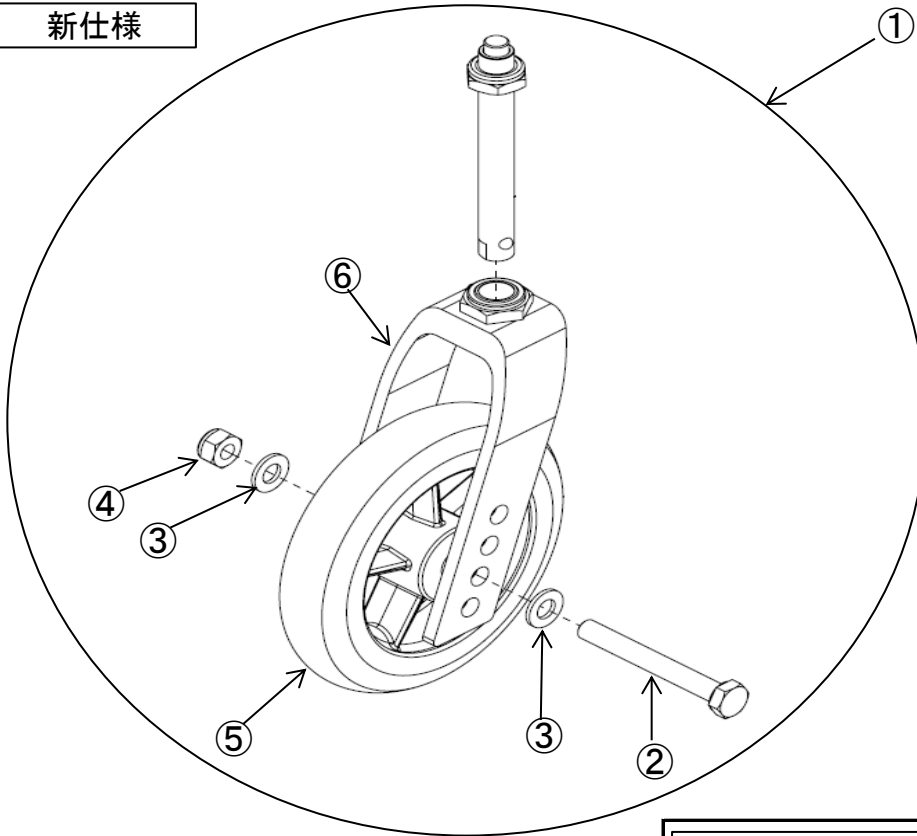

キャスト

新仕様

2019年6月頃出荷分まで