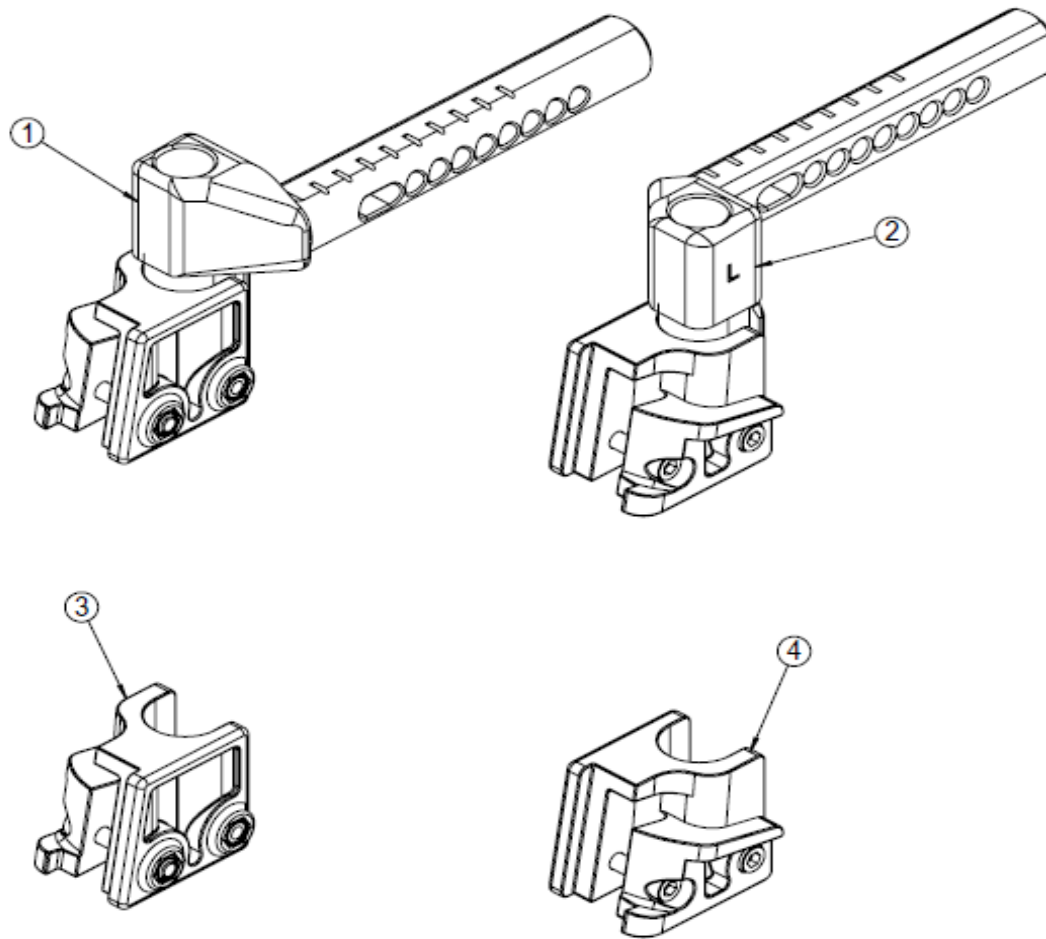

フレーム付属品（エクステンションパーツ）

No	商品名	商品コード	単位
1	ネッティⅢ エクステンションパーツ 右	39101103	個
2	ネッティⅢ エクステンションパーツ 左	39101104	個
3	ロックングブラケット 右	39101145	個
4	ロックングブラケット 左	39101146	個

*上記価格に、税は含まれません。