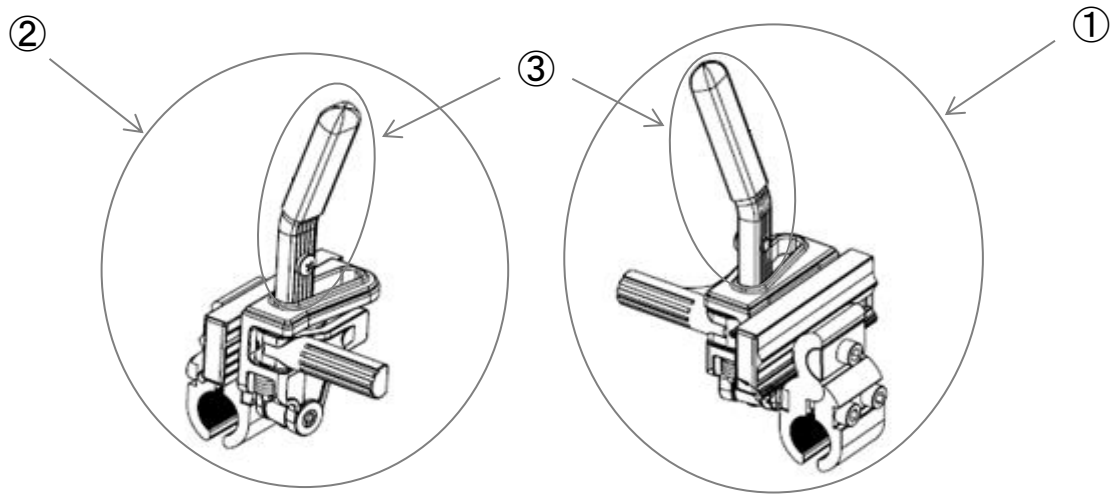

ブレーキ

No	商品名	商品コード	単位
1	ネッティⅢ用ブレーキ 左	39002063	個
2	ネッティⅢ用ブレーキ 右	39002062	個
3	ネッティⅢ ブレーキハンドル90mm	39101351	個

*上記価格に、税は含まれません。