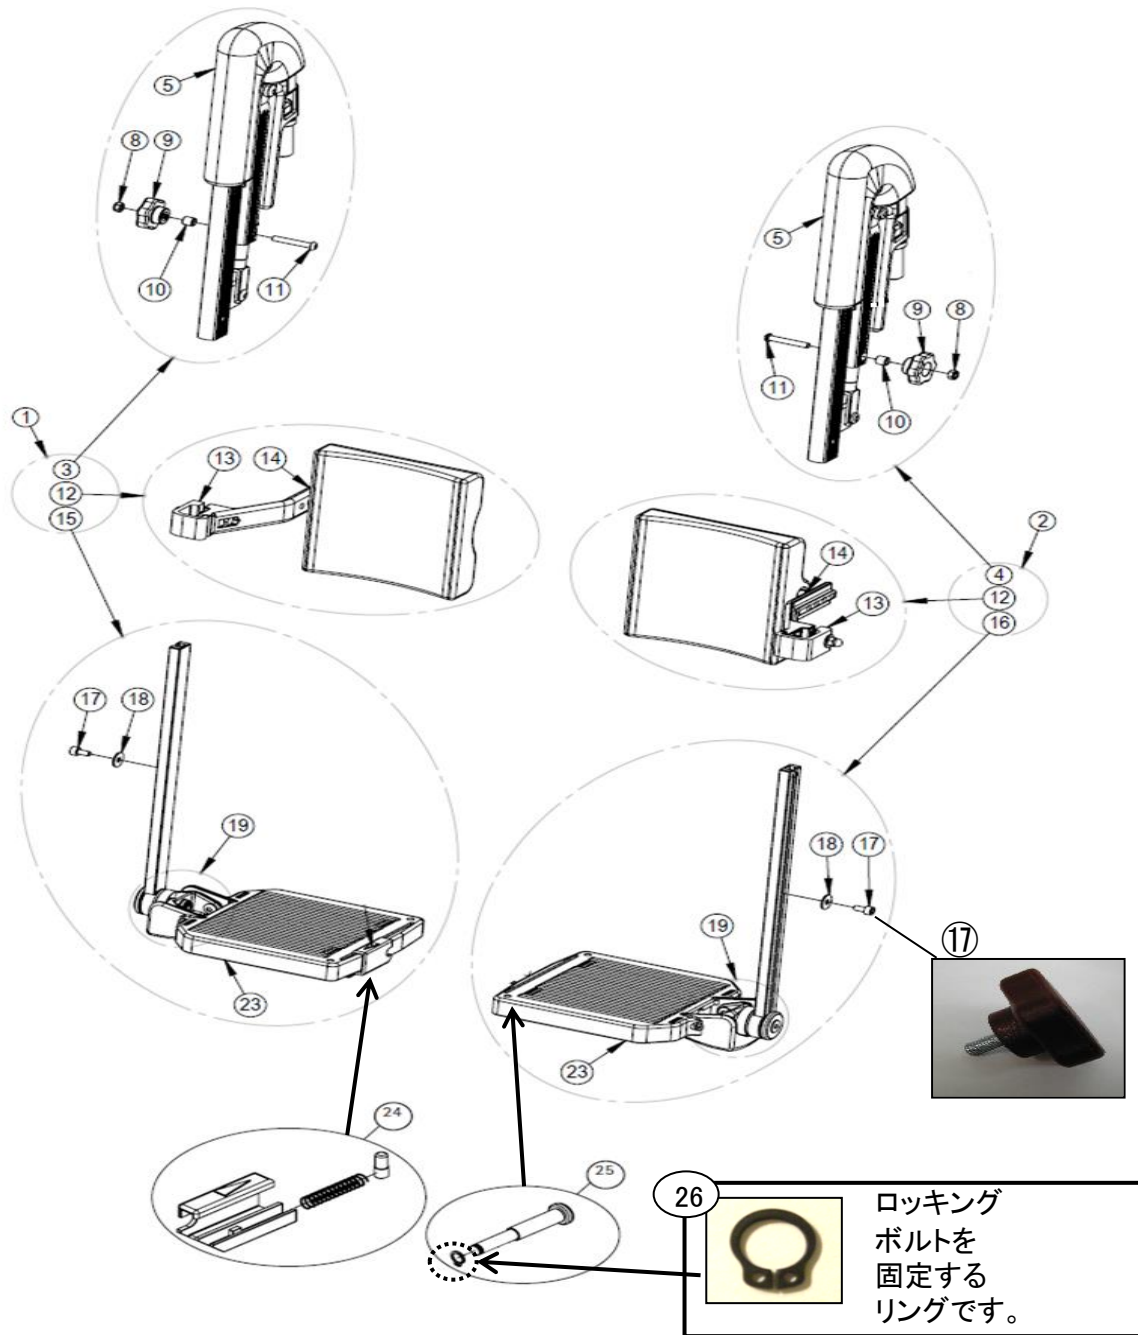

フットレッグサポート

フットレグサポート

No	商品名	商品コード	単位
1	ネッティフットレグサポート右W40cmメッシュ	39002039	個
	ネッティフットレグサポート右W38cmメッシュ	39002037	個
2	ネッティフットレグサポート左W40cmメッシュ	39002077	個
	ネッティフットレグサポート左W38cmメッシュ	39002038	個
3	ネッティレグサポート 右 (メッシュ)	39002540	個
4	ネッティレグサポート 左 (メッシュ)	39002541	個
5	ネッティ ニープロテクター (メッシュ)	39002528	個
8	ロックナット M6	39101006	個
9	エレベーター角度調整ノブ 赤	39101105	個
10	ロッキングコーン	39101042	個
11	スクリュー M6×40(20103)	39101011	個
12	カフサポート W40cm用 (アダプター付)	39101108	個
	カフサポート W45cm用 (アダプター付)	39101109	個
13	カフサポートアダプター	39101084	個
14	ナット M8(20761)	39101050	個
15	ネッティフットサポート W40cm用 右	39002385	個
	ネッティフットサポート W38cm用 右	39002387	個
16	ネッティフットサポート W40cm用 左	39002386	個
	ネッティフットサポート W38cm用 左	39002388	個
17	レッグ 伸縮高さ調整紗 赤	39101080	個
18	ワッシャー D6.4×18×1.5	39101226	個
19	アタッチメント	39101120	個
23	フットサポート用スプリング	39101107	個
24	ロッキングボルト受け側パーツ (一式)	39101063	個
25	ロッキングボルト	39101068	個
26	ロッキングボルト固定用Ωリング	39101067	個

*上記価格に、税は含まれません。